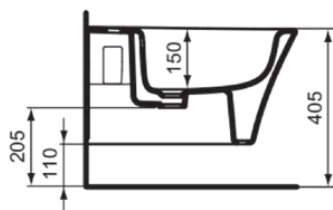

CONNECT AIR

E233501

CONNECT AIR | Bidet wiszący 360x540x295 mm w biały potyskujący wykończeniu, 1 otworem na baterię, z przelewem

Obraz i rysunek

Informacje ogólne

Rodzaj produktu:	Bidety
Rodzaj produktu podrzędnego:	Bidet wiszący
Marka:	Ideal Standard
Nazwa zestawu:	CONNECT AIR
Kolor:	01 - Biały Potyskujący
Efekt wykończenia powierzchni:	błyszczący
Wysokość (mm):	295
Szerokość (mm):	360
Długość / Wysunięcie (mm):	540
Metoda mocowania:	Śruby mocujące
Waga netto (kg):	18.56
Kod EAN:	5017830552093

• EPD

Standard produktu i certyfikaty

Norma:	EN 14528
--------	----------

Specyfikacja produktu

Ilość otworów na kran:	1
Kod koloru:	01
Opis koloru:	biały potyskujący
Ukryte mocowanie:	Tak
Materiał:	Ceramika
Jakość materiału:	Porcelana szklista
Przepływ widoczny:	Tak
Technologia PVD:	Nie
Model podwyższony:	Nie
Efekt wykończenia powierzchni:	błyszczący
Rodzaj przelewu:	Okrągły
Z pokrywą odpływu:	Nie
Z przelewem:	Tak
Metoda mocowania:	Śruby mocujące
Metoda montażu:	Ściana