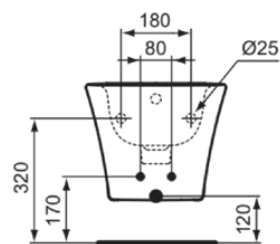

CONNECT AIR

E233501

CONNECT AIR | Bidet wiszący 360x540x295 mm w biały potyskujący wykończeniu, 1 otworem na baterię, z przelewem

Obraz i rysunek

Informacje ogólne

Rodzaj produktu:	Bidety
Rodzaj produktu podrzędnego:	Bidet wiszący
Marka:	Ideal Standard
Nazwa zestawu:	CONNECT AIR
Kolor:	01 - Biały Potyskujący
Efekt wykończenia powierzchni:	błyszczący
Wysokość (mm):	295
Szerokość (mm):	360
Długość / Wysunięcie (mm):	540
Metoda mocowania:	Śruby mocujące
Waga netto (kg):	18.56
Kod EAN:	5017830552093

• EPD

Standard produktu i certyfikaty

Norma:	EN 14528
--------	----------

Specyfikacja produktu

Ilość otworów na kran:	1
Kod koloru:	01
Opis koloru:	biały potyskujący
Ukryte mocowanie:	Tak
Materiał:	Ceramika
Jakość materiału:	Porcelana szklista
Przepływ widoczny:	Tak
Technologia PVD:	Nie
Model podwyższony:	Nie
Efekt wykończenia powierzchni:	błyszczący
Rodzaj przelewu:	Okrągły
Z pokrywą odpływu:	Nie
Z przelewem:	Tak
Metoda mocowania:	Śruby mocujące
Metoda montażu:	Ściana