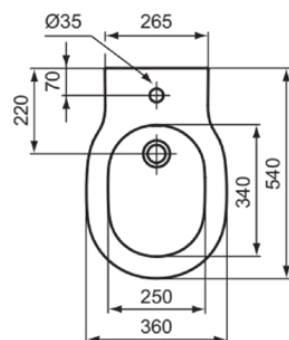

CONNECT AIR

E233501

CONNECT AIR | Bidet wiszący 360x540x295 mm w biały potyskujący wykończeniu, 1 otworem na baterię, z przelewem

Obraz i rysunek

Informacje ogólne

Rodzaj produktu:	Bidety
Rodzaj produktu podrzędnego:	Bidet wiszący
Marka:	Ideal Standard
Nazwa zestawu:	CONNECT AIR
Kolor:	01 - Biały Potyskujący
Efekt wykończenia powierzchni:	błyszczący
Wysokość (mm):	295
Szerokość (mm):	360
Długość / Wysunięcie (mm):	540
Metoda mocowania:	Śruby mocujące
Waga netto (kg):	18.56
Kod EAN:	5017830552093

• EPD

Standard produktu i certyfikaty

Norma:	EN 14528
--------	----------

Specyfikacja produktu

Ilość otworów na kran:	1
Kod koloru:	01
Opis koloru:	biały potyskujący
Ukryte mocowanie:	Tak
Materiał:	Ceramika
Jakość materiału:	Porcelana szklista
Przepływ widoczny:	Tak
Technologia PVD:	Nie
Model podwyższony:	Nie
Efekt wykończenia powierzchni:	błyszczący
Rodzaj przelewu:	Okrągły
Z pokrywą odpływu:	Nie
Z przelewem:	Tak
Metoda mocowania:	Śruby mocujące
Metoda montażu:	Ściana