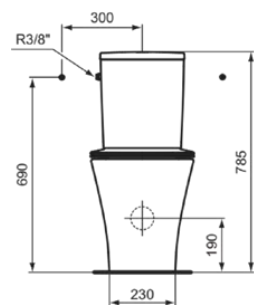

CONNECT AIR

E142401

CONNECT AIR | Zestaw miski ustępowej typu close-coupled otwartej 365x665x785 mm w biały połyskujący wykończeniu, odptyw poziomy | AquaBlade, Wolnoopadająca deska, EPD, Sptukiwanie dwustopniowe 6/3 L

Obraz i rysunek

Informacje ogólne

Rodzaj produktu:	Toalety
Rodzaj produktu podrzędnego:	Zestaw miski ustępowej typu close-coupled otwartej
Marka:	Ideal Standard
Nazwa zestawu:	CONNECT AIR
Projektant:	Ideal Standard
Colour:	01 - Biały Połyskujący
Efekt wykończenia powierzchni:	błyszczący
Wysokość (mm):	785
Szerokość (mm):	365
Długość / Wysunięcie (mm):	665
Metoda mocowania:	Zestaw montażowy
Waga netto (kg):	34.10
Kod EAN:	5017830527251

Dołączone produkty

E142801:	CONNECT AIR Miska kompaktowa otwarta 360x665x400 mm w biały połyskujący wykończeniu, odptyw poziomy
E036601:	CONNECT AIR Deska sedesowa typu „sandwich” 365x445x50 mm w biały połyskujący wykończeniu
E073701:	CONNECT AIR Zbiornik do toalety 300x180x385 mm w biały połyskujący wykończeniu
TT0257919:	Fixing set

Cechy

	AquaBlade		Wolnoopadająca deska
	EPD		Sptukiwanie dwustopniowe 6/3 L

Pobierać

- EPD

Specyfikacja produktu

Regulowana ilość wody do sptukiwania:	Nie
Ilość uchwytów:	0
Zabezpieczenie przed kradzieżą:	Nie
Toaleta dla dzieci:	Nie
Położenie sptuczki:	Kompaktowy
Funkcja zamykania:	Ciche zamknięcie
Kod koloru:	01
Opis koloru:	biały połyskujący
Ukryte mocowanie:	Tak
Ciągły trzpień zawiasu:	Nie