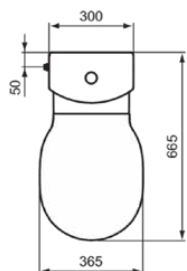

CONNECT AIR

E142401

CONNECT AIR | Zestaw miski ustępowej typu close-coupled otwartej 365x665x785 mm w biały połyskujący wykończeniu, odptyw poziomy | AquaBlade, Wolnoopadająca deska, EPD, Sptukiwanie dwustopniowe 6/3 L

Obraz i rysunek

Informacje ogólne

Rodzaj produktu:	Toalety
Rodzaj produktu podrzędnego:	Zestaw miski ustępowej typu close-coupled otwartej
Marka:	Ideal Standard
Nazwa zestawu:	CONNECT AIR
Projektant:	Ideal Standard
Colour:	01 - Biały Połyskujący
Efekt wykończenia powierzchni:	błyszczący
Wysokość (mm):	785
Szerokość (mm):	365
Długość / Wysunięcie (mm):	665
Metoda mocowania:	Zestaw montażowy
Waga netto (kg):	34.10
Kod EAN:	5017830527251

Dołączone produkty

E142801:	CONNECT AIR Miska kompaktowa otwarta 360x665x400 mm w biały połyskujący wykończeniu, odptyw poziomy
E036601:	CONNECT AIR Deska sedesowa typu „sandwich” 365x445x50 mm w biały połyskujący wykończeniu
E073701:	CONNECT AIR Zbiornik do toalety 300x180x385 mm w biały połyskujący wykończeniu
TT0257919:	Fixing set