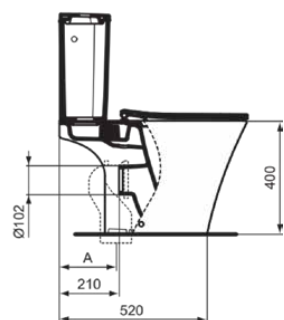

CONNECT AIR

E142401

CONNECT AIR | Zestaw miski ustępowej typu close-coupled otwartej 365x665x785 mm w biały połyskujący wykończeniu, odptyw poziomy | AquaBlade, Wolnoopadająca deska, EPD, Sptukiwanie dwustopniowe 6/3 L

Obraz i rysunek

Informacje ogólne

Rodzaj produktu:	Toalety
Rodzaj produktu podrzędnego:	Zestaw miski ustępowej typu close-coupled otwartej
Marka:	Ideal Standard
Nazwa zestawu:	CONNECT AIR
Projektant:	Ideal Standard
Colour:	01 - Biały Połyskujący
Efekt wykończenia powierzchni:	błyszczący
Wysokość (mm):	785
Szerokość (mm):	365
Długość / Wysunięcie (mm):	665
Metoda mocowania:	Zestaw montażowy
Waga netto (kg):	34.10
Kod EAN:	5017830527251

Dołączone produkty

E142801:	CONNECT AIR Miska kompaktowa otwarta 360x665x400 mm w biały połyskujący wykończeniu, odptyw poziomy
E036601:	CONNECT AIR Deska sedesowa typu „sandwich” 365x445x50 mm w biały połyskujący wykończeniu
E073701:	CONNECT AIR Zbiornik do toalety 300x180x385 mm w biały połyskujący wykończeniu
TT0257919:	Fixing set