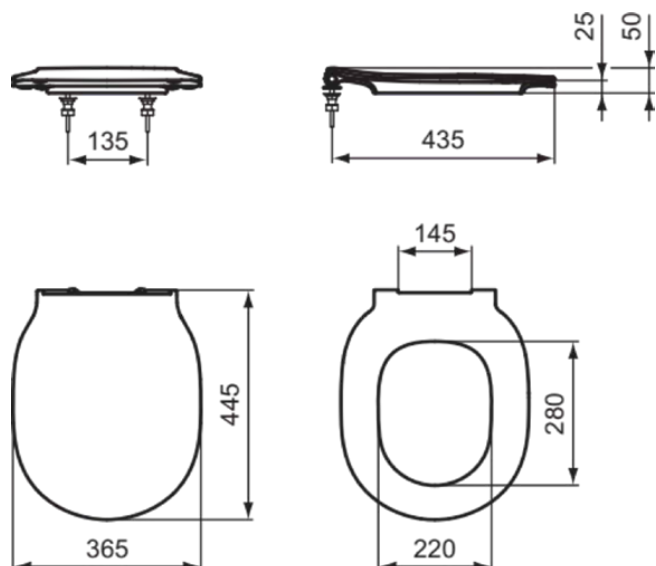

CONNECT AIR

E036601

CONNECT AIR | Deska sedesowa typu „sandwich” 365x445x50 mm w biały połyskujący wykończeniu | Wolnoopadająca deska

Obraz i rysunek

Informacje ogólne

Rodzaj produktu:	Deski toaletowe
Rodzaj produktu podrzędnego:	Deska sedesowa typu „sandwich”
Marka:	Ideal Standard
Nazwa zestawu:	CONNECT AIR
Projektant:	Ideal Standard
Kolor:	01 - Biały Połyskujący
Efekt wykończenia powierzchni:	błyszczący
Wysokość (mm):	50
Szerokość (mm):	365
Długość / Wysunięcie (mm):	445
Metoda mocowania:	Zestaw zawiasów
Waga netto (kg):	2.10
VVS:	615317100
Kod EAN:	5017830514596

Cechy

Wolnoopadająca deska

[• Installation Guide](#)

[• Spare Parts List](#)

Specyfikacja produktu

Zabezpieczenie przed kradzieżą:	Nie
Funkcja zamykania:	Ciche zamknięcie
Kod koloru:	01
Opis koloru:	biały połyskujący
Ciągły trzpień zawiasu:	Nie
Miejsce mocowania:	Górny
Do uniwersalnej miski toaletowej:	Nie
Materiał zawiasów:	Stal nierdzewna
Zawiasowe mocowanie nogi do siedziska:	Szpilki umieszczone w pokrywie
Materiał:	Plastik
Jakość materiału:	Duroplast
Technologia PVD:	Nie
Szybkie zwalnianie:	Tak
Smukły wygląd:	Tak
Efekt wykończenia powierzchni:	błyszczący
Z higieniczną wnęką / statym siedziskiem toaletowym:	Nie
Z motywem / ikoną:	Nie