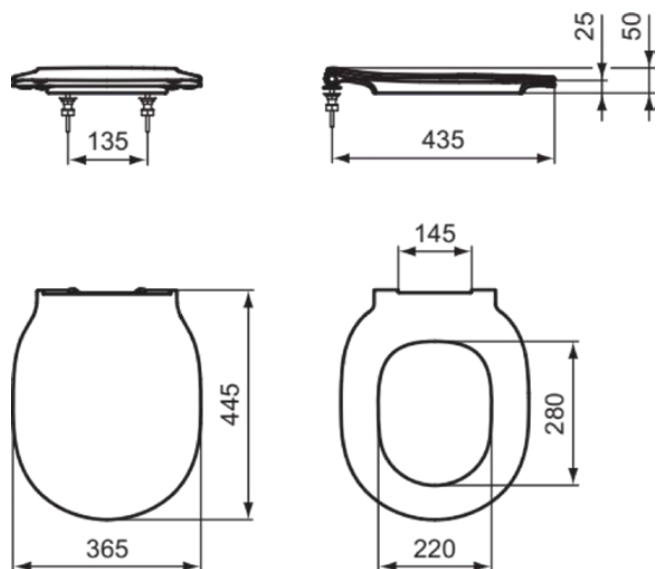

## E036501

CONNECT AIR | Deska sedesowa typu „sandwich” 365x445x50 mm w biały połyskujący wykończeniu

### Informacje ogólne

Rodzaj produktu:	Deski toaletowe
Rodzaj produktu podrzędnego:	Deska sedesowa typu „sandwich”
Marka:	Ideal Standard
Nazwa zestawu:	CONNECT AIR
Projektant:	Ideal Standard
Kolor:	01 - Biały Połyskujący
Efekt wykończenia powierzchni:	błyszczący
Wysokość (mm):	50
Szerokość (mm):	365
Długość / Wysunięcie (mm):	445
Metoda mocowania:	Zestaw zawiasów
Waga netto (kg):	2.10
VVS:	615317000
Kod EAN:	5017830514589