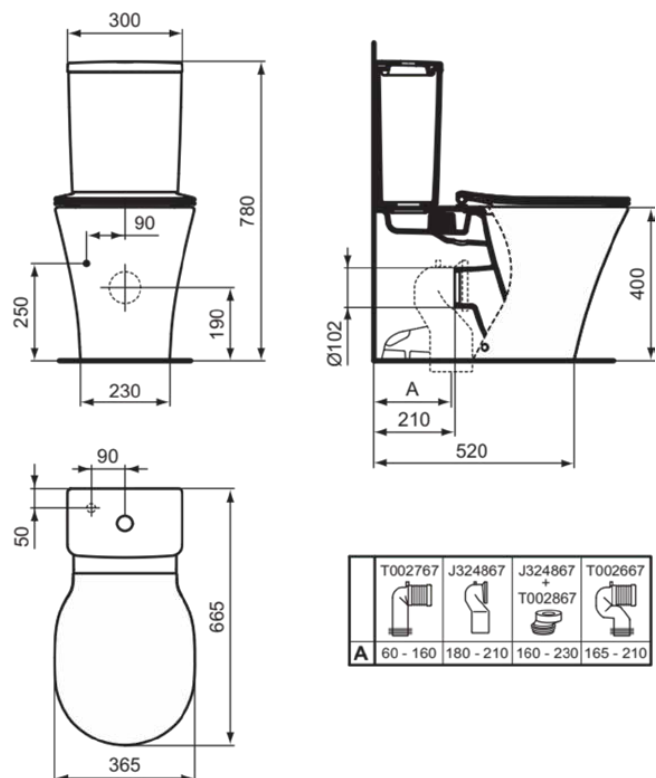

CONNECT AIR

E014201

CONNECT AIR | Zestaw miski WC kompaktowej z tylnym odptywem 365x665x780 mm w biały potyskujący wykończeniu, odptyw poziomy | AquaBlade, Wolnoopadająca deska

Obraz i rysunek

T002767	J324867	J324867 + T002867	T002667
A 60 - 160	180 - 210	160 - 230	165 - 210

Informacje ogólne

Rodzaj produktu:	Toalety
Rodzaj produktu podrzędnego:	Zestaw miski WC kompaktowej z tylnym odptywem
Marka:	Ideal Standard
Nazwa zestawu:	CONNECT AIR
Projektant:	Studio Levien
Kolor:	01 - Biały Potyskujący
Efekt wykończenia powierzchni:	błyszczący
Wysokość (mm):	780
Szerokość (mm):	365
Długość / Wysunięcie (mm):	665
Metoda mocowania:	Śruby mocujące
Waga netto (kg):	29.74
Kod EAN:	5017830514251

Dołączone produkty

E013701:	CONNECT AIR Miska kompaktowa przylegająca do ściany 360x650x400 mm w biały potyskujący wykończeniu, odptyw poziomy
E036601:	CONNECT AIR Deska sedesowa typu „sandwich” 365x445x50 mm w biały potyskujący wykończeniu
TT0257919:	Fixing set

CONNECT AIR

E014201

CONNECT AIR | Zestaw miski WC kompaktowej z tylnym odptywem 365x665x780 mm w biały potyskujący wykończeniu, odptyw poziomy | AquaBlade, Wolnoopadająca deska

Specyfikacja produktu

Do uniwersalnej miski toaletowej:	Nie
Materiał zawiasów:	Stal nierdzewna
Zawiasowe mocowanie nogi do siedziska:	Szpilki umieszczone w pokrywie
Materiał (zestaw):	Close-coupled back-to-wall bowl (E013701): Ceramic
Jakość materiału (zestaw):	Close-coupled back-to-wall bowl (E013701): Vitreous china
Lokalizacja wylotu:	Środek
Orientacja wylotu:	Poziomy
Widoczność odptywu:	Ukryty
Technologia PVD:	Nie
Położenie doprowadzenia wody:	Górny
Szybkie zwalnianie:	Tak
Model podwyższony:	Nie
Smukły wygląd:	Tak
Kompatybilny z SmartFlush:	Nie
Efekt wykończenia powierzchni:	błyszczący
Rodzaj doprowadzenia wody:	Widoczny
Z funkcją bidetu:	Nie
Z zaworem zwrotnym:	Nie
Z higieniczną wnęką / stałym siedziskiem toaletowym:	Nie
Z motywem / ikoną:	Nie
Z ekstrakcją zapachów:	Nie
Metoda mocowania:	Śruby mocujące
Metoda montażu:	Podłoga