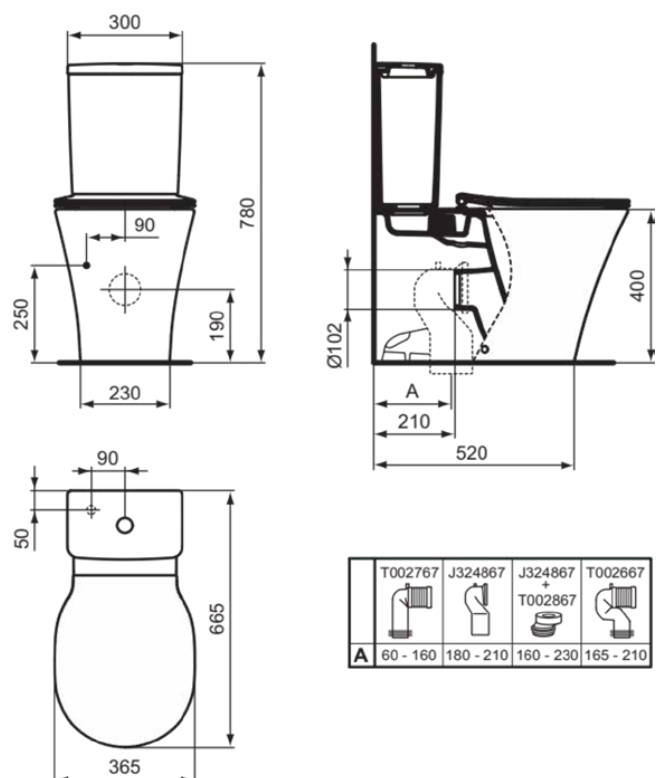

CONNECT AIR

E014101

CONNECT AIR | Zestaw miski WC kompaktowej z tylnym odpiływem 365x665x780 mm w biały połyskujący wykończeniu, odpiływ poziomy | AquaBlade

Obraz i rysunek

T002767	J324867	J324867 + T002867	T002667
A 60 - 160	180 - 210	160 - 230	165 - 210

Informacje ogólne

Rodzaj produktu:	Toalety
Rodzaj produktu podrzędnego:	Zestaw miski WC kompaktowej z tylnym odpiływem
Marka:	Ideal Standard
Nazwa zestawu:	CONNECT AIR
Projektant:	Studio Levien
Colour:	01 - Biały Połyskujący
Efekt wykończenia powierzchni:	błyszczący
Wysokość (mm):	780
Szerokość (mm):	365
Długość / Wysunięcie (mm):	665
Metoda mocowania:	Śruby mocujące
Waga netto (kg):	29.74
Kod EAN:	5017830514244

Dołączone produkty

E013701:	CONNECT AIR Miska kompaktowa przylegająca do ściany 360x650x400 mm w biały połyskujący wykończeniu, odpiływ poziomy
E036501:	CONNECT AIR Deska sedesowa typu „sandwich” 365x445x50 mm w biały połyskujący wykończeniu
TT0257919:	Fixing set

CONNECT AIR

E014101

CONNECT AIR | Zestaw miski WC kompaktowej z tylnym odpięciem 365x665x780 mm w białym połyskującym wykończeniu, odpięcie poziome | AquaBlade

Specyfikacja produktu

Rodzaj spłukiwania:	Spłukiwanie
Do uniwersalnej miski toaletowej:	Nie
Materiał zawiasów:	Stal nierdzewna
Zawiasowe mocowanie nogi do siedziska:	Szpilki umieszczone w pokrywie
Materiał (zestaw):	Close-coupled back-to-wall bowl (E013701): Ceramic
Jakość materiału (zestaw):	Close-coupled back-to-wall bowl (E013701): Vitreous china
Lokalizacja wylotu:	Środek
Orientacja wylotu:	Poziomy
Widoczność odpięcia:	Ukryty
Technologia PVD:	Nie
Położenie doprowadzenia wody:	Górny
Szybkie zwalnianie:	Nie
Model podwyższony:	Nie
Smukły wygląd:	Tak
Kompatybilny z SmartFlush:	Nie
Efekt wykończenia powierzchni:	łyszczący
Rodzaj doprowadzenia wody:	Widoczny
Z funkcją bidetu:	Nie
Z zaworem zwrotnym:	Nie
Z higieniczną wnęką / stałym siedziskiem toaletowym:	Nie
Z motywem / ikoną:	Nie
Z ekstrakcją zapachów:	Nie
Metoda mocowania:	Śruby mocujące
Metoda montażu:	Podłoga