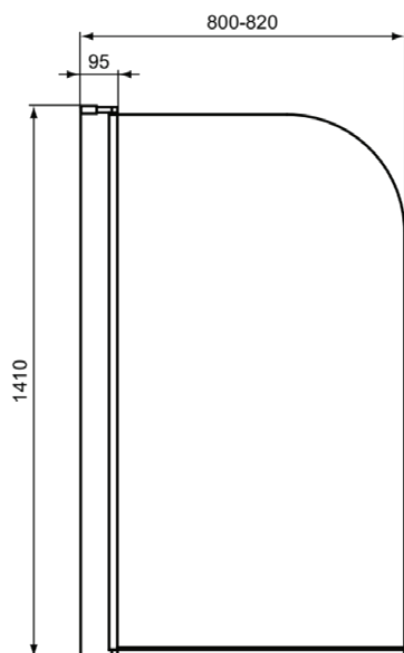

## T9924V3

CONNECT 2 | Parawan nawannowy 800x50x1410 mm w jedwabna czerń wykończeniu

### Informacje ogólne

Rodzaj produktu:	Akcesoria do wanny
Rodzaj produktu podrzędnego:	Parawan nawannowy
Marka:	Ideal Standard
Nazwa zestawu:	CONNECT 2
Kolor:	V3 - Jedwabna Czerń
Efekt wykończenia powierzchni:	satyna
Wysokość (mm):	1410
Szerokość (mm):	800
Długość / Wysunięcie (mm):	50
Waga netto (kg):	19.00
Kod EAN:	8014140483984