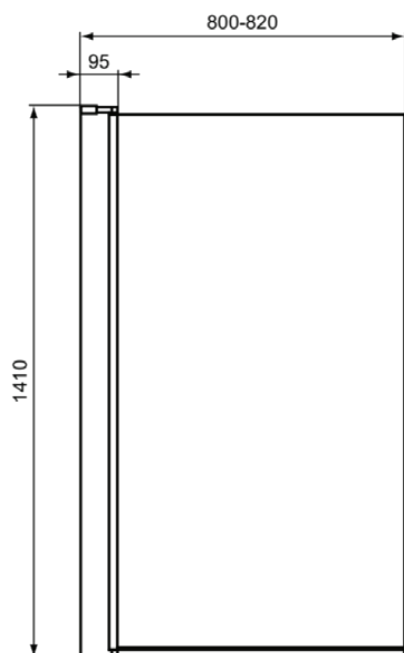

## T9923V3

CONNECT 2 | Parawan nawannowy 800x50x1410 mm w jedwabna czerń wykończeniu

### Informacje ogólne

Rodzaj produktu:	Akcesoria do wanny
Rodzaj produktu podrzędnego:	Parawan nawannowy
Marka:	Ideal Standard
Nazwa zestawu:	CONNECT 2
Projektant:	Studio Levien
Kolor:	V3 - Jedwabna Czerń
Efekt wykończenia powierzchni:	satyna
Wysokość (mm):	1410
Szerokość (mm):	800
Długość / Wysunięcie (mm):	50
Waga netto (kg):	19.00
Kod EAN:	8014140483977