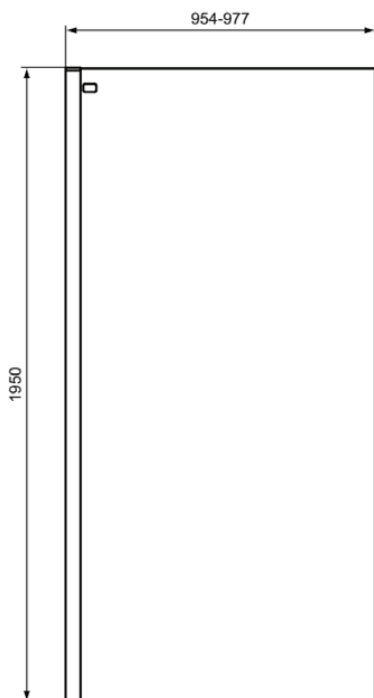

## K9378V3

CONNECT 2 | Panel do prysznicza bezprogowego i mokrego pomieszczenia 954x14x1950 mm w jedwabna czerń wykończeniu | Grubość szkła (6mm), Regulacja pozioma (23 mm), IdealClean

### Obraz i rysunek

### Informacje ogólne

Rodzaj produktu:	Kabiny prysznicowe
Rodzaj produktu podrzędnego:	Panel do prysznicza bezprogowego i mokrego pomieszczenia
Marka:	Ideal Standard
Nazwa zestawu:	CONNECT 2
Kolor:	V3 - Jedwabna Czerń
Efekt wykończenia powierzchni:	satyna
Wysokość (mm):	1950
Szerokość (mm):	954
Długość / Wysunięcie (mm):	14
Metoda mocowania:	Śruby mocujące
Waga netto (kg):	30.00
Kod EAN:	8014140483878