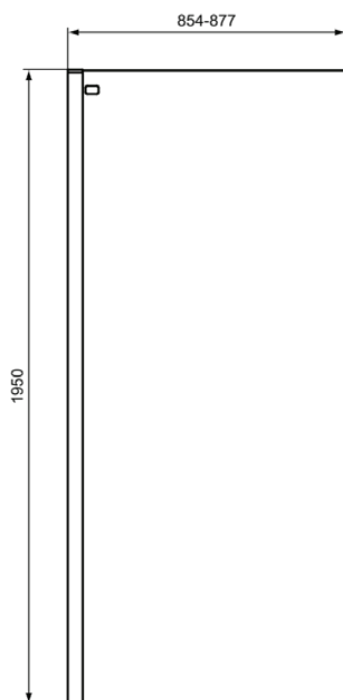

CONNECT 2

K9377V3

CONNECT 2 | Panel do prysznicza bezprogowego i mokrego pomieszczenia 854x14x1950 mm w jedwabna czerń wykończeniu | Grubość szkła (6mm), Regulacja pozioma (23 mm), IdealClean

Obraz i rysunek

Informacje ogólne

Rodzaj produktu:	Kabiny prysznicowe
Rodzaj produktu podrzędnego:	Panel do prysznicza bezprogowego i mokrego pomieszczenia
Marka:	Ideal Standard
Nazwa zestawu:	CONNECT 2
Kolor:	V3 - Jedwabna Czerń
Efekt wykończenia powierzchni:	satyna
Wysokość (mm):	1950
Szerokość (mm):	854
Długość / Wysunięcie (mm):	14
Metoda mocowania:	Śruby mocujące
Waga netto (kg):	27.00
Kod EAN:	8014140483861

Cechy

Grubość szkła (6mm)

Regulacja pozioma (23 mm)

IdealClean

[• Installation Guide](#)

[• Spare Parts List](#)

Standard produktu i certyfikaty

Norma:	EN 14428
Klasyfikacja Deklaracji Wydajności:	CA-IR-DA