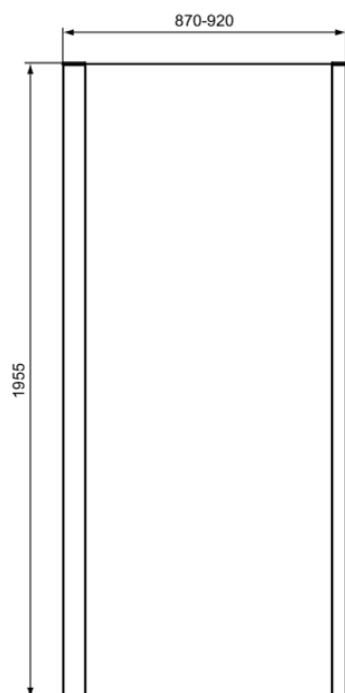

## K9374EO

CONNECT 2 | Panel boczny 870x45x1955 mm w jasne srebro wykończeniu | Grubość szkła (6mm), IdealClean

### Obraz i rysunek

### Informacje ogólne

Rodzaj produktu:	Kabiny prysznicowe
Rodzaj produktu podrzędnego:	Panel boczny
Marka:	Ideal Standard
Nazwa zestawu:	CONNECT 2
Kolor:	EO - Jasne Srebro
Efekt wykończenia powierzchni:	błyszczący
Wysokość (mm):	1955
Szerokość (mm):	870
Długość / Wysunięcie (mm):	45
Metoda mocowania:	Śruby mocujące
Waga netto (kg):	28.00
Kod EAN:	8014140456384