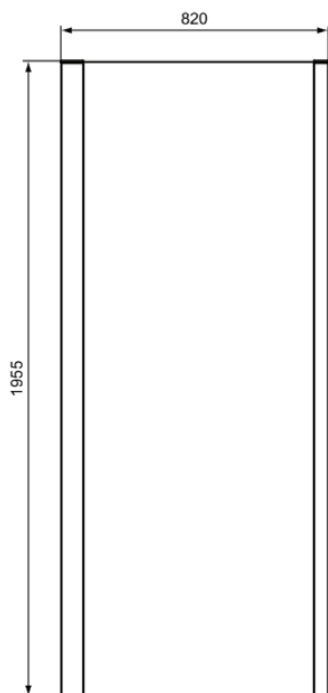

CONNECT 2

K9301EO

CONNECT 2 | Panel boczny 820x45x1955 mm w jasne srebro wykończeniu | Grubość szkła (6mm), Regulacja pozioma (50 mm), IdealClean

Obraz i rysunek

Informacje ogólne

Rodzaj produktu:	Kabiny prysznicowe
Rodzaj produktu podrzędnego:	Panel boczny
Marka:	Ideal Standard
Nazwa zestawu:	CONNECT 2
Kolor:	EO - Jasne Srebro
Efekt wykończenia powierzchni:	błyszczący
Wysokość (mm):	1955
Szerokość (mm):	820
Długość / Wysunięcie (mm):	45
Metoda mocowania:	Śruby mocujące
Waga netto (kg):	27.00
Kod EAN:	8014140456377

Cechy

Grubość szkła (6mm)

Regulacja pozioma (50 mm)

IdealClean

[Installation Guide](#)

[Spare Parts List](#)

Standard produktu i certyfikaty

Norma:	EN 14428
Klasyfikacja Deklaracji Wydajności:	CA-IR-DA