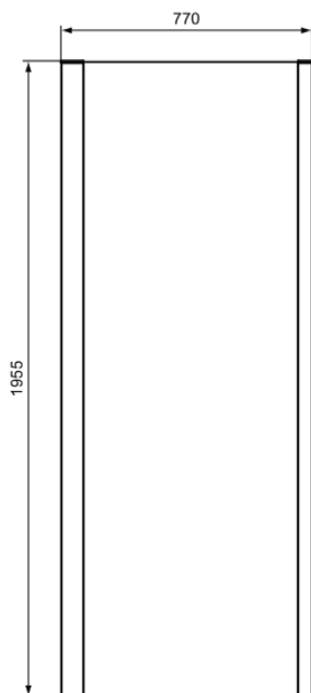

## K9299EO

CONNECT 2 | Panel boczny 770x45x1955 mm w jasne srebro wykończeniu | Grubość szkła (6mm), Regulacja pozioma (50 mm), IdealClean

### Obraz i rysunek

### Informacje ogólne

Rodzaj produktu:	Kabiny prysznicowe
Rodzaj produktu podrzędnego:	Panel boczny
Marka:	Ideal Standard
Nazwa zestawu:	CONNECT 2
Kolor:	EO - Jasne Srebro
Efekt wykończenia powierzchni:	błyszczący
Wysokość (mm):	1955
Szerokość (mm):	770
Długość / Wysunięcie (mm):	45
Metoda mocowania:	Śruby mocujące
Waga netto (kg):	25.00
Kod EAN:	8014140456360