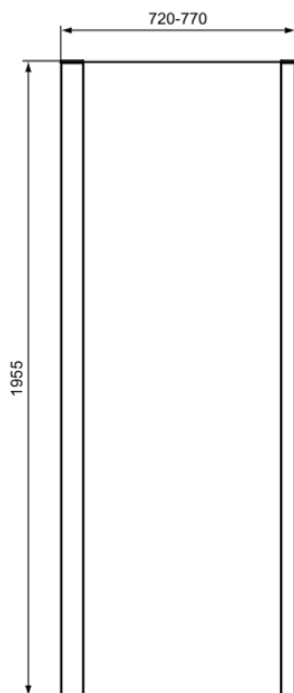

CONNECT 2

K9298V3

CONNECT 2 | Panel boczny 720x45x1955 mm w jedwabna czerń wykończeniu | Grubość szkła (6mm), Regulacja pozioma (50 mm), IdealClean

Obraz i rysunek

Informacje ogólne

Rodzaj produktu:	Kabiny prysznicowe
Rodzaj produktu podrzędnego:	Panel boczny
Marka:	Ideal Standard
Nazwa zestawu:	CONNECT 2
Kolor:	V3 - Jedwabna Czerń
Efekt wykończenia powierzchni:	satyna
Wysokość (mm):	1955
Szerokość (mm):	720
Długość / Wysunięcie (mm):	45
Metoda mocowania:	Śruby mocujące
Waga netto (kg):	24.00
Kod EAN:	8014140483823

Cechy

Grubość szkła (6mm)

Regulacja pozioma (50 mm)

IdealClean

• [Installation Guide](#)

• [Spare Parts List](#)

Standard produktu i certyfikaty

Norma:	EN 14428
Klasyfikacja Deklaracji Wydajności:	CA-IR-DA