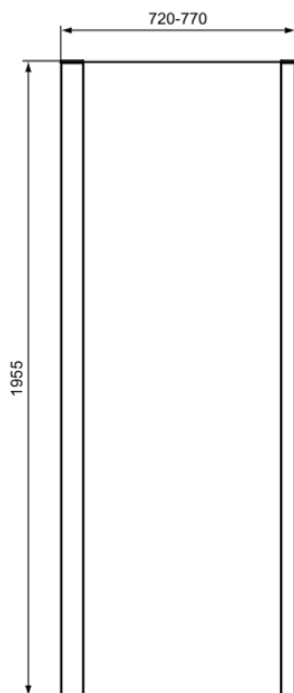

CONNECT 2

K9298EO

CONNECT 2 | Panel boczny 720x45x1955 mm w jasne srebro wykończeniu | Grubość szkła (6mm), Regulacja pozioma (50 mm), IdealClean

Obraz i rysunek

Informacje ogólne

Rodzaj produktu:	Kabiny prysznicowe
Rodzaj produktu podrzędnego:	Panel boczny
Marka:	Ideal Standard
Nazwa zestawu:	CONNECT 2
Kolor:	EO - Jasne Srebro
Efekt wykończenia powierzchni:	błyszczący
Wysokość (mm):	1955
Szerokość (mm):	720
Długość / Wysunięcie (mm):	45
Metoda mocowania:	Śruby mocujące
Waga netto (kg):	24.00
Kod EAN:	8014140456353

Cechy

Grubość szkła (6mm)

Regulacja pozioma (50 mm)

IdealClean

[Installation Guide](#)

[Spare Parts List](#)

Standard produktu i certyfikaty

Norma:	EN 14428
Klasyfikacja Deklaracji Wydajności:	CA-IR-DA