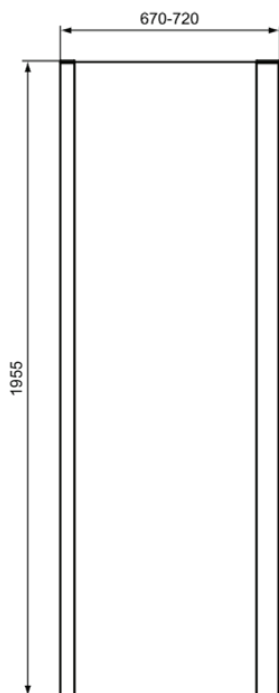

CONNECT 2

K9297EO

CONNECT 2 | Panel boczny 670x45x1955 mm w jasne srebro wykończeniu | Grubość szkła (6mm), Regulacja pozioma (50 mm), IdealClean

Obraz i rysunek

Informacje ogólne

Rodzaj produktu:	Kabiny prysznicowe
Rodzaj produktu podrzędnego:	Panel boczny
Marka:	Ideal Standard
Nazwa zestawu:	CONNECT 2
Kolor:	EO - Jasne Srebro
Efekt wykończenia powierzchni:	błyszczący
Wysokość (mm):	1955
Szerokość (mm):	670
Długość / Wysunięcie (mm):	45
Metoda mocowania:	Śruby mocujące
Waga netto (kg):	22.00
Kod EAN:	8014140456346

Cechy

Grubość szkła (6mm)

Regulacja pozioma (50 mm)

IdealClean

[• Installation Guide](#)

[• Spare Parts List](#)

Standard produktu i certyfikaty

Norma:	EN 14428
Klasyfikacja Deklaracji Wydajności:	CA-IR-DA