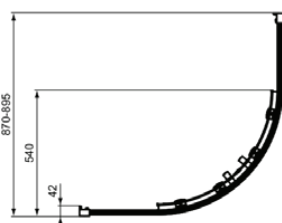

CONNECT 2

K9251EO

CONNECT 2 | Kabina prysznicowa kwadrantowa 870x1955 mm w jasne srebro wykończeniu, 2 drzwi | Grubość szkła (6mm), Regulacja pozioma (25 mm), Click & Clean, IdealClean

Obraz i rysunek

Informacje ogólne

Rodzaj produktu:	Kabiny prysznicowe
Rodzaj produktu podrzędnego:	Kabina prysznicowa kwadrantowa
Marka:	Ideal Standard
Nazwa zestawu:	CONNECT 2
Kolor:	EO - Jasne Srebro
Efekt wykończenia powierzchni:	błyszczący
Wysokość (mm):	1955
Szerokość (mm):	870
Metoda mocowania:	Śruby mocujące
Waga netto (kg):	47.00
Kod EAN:	8014140455707

Cechy

Grubość szkła (6mm)

Regulacja pozioma (25 mm)

Click & Clean

IdealClean

[• Installation Guide](#)

[• Spare Parts List](#)

Standard produktu i certyfikaty