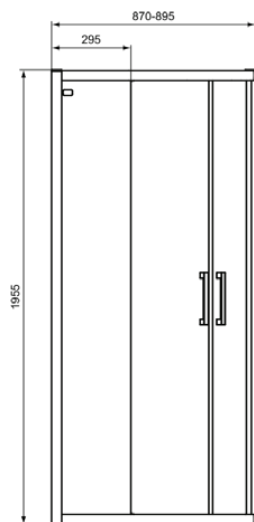

CONNECT 2

K9251EO

CONNECT 2 | Kabina prysznicowa kwadrantowa 870x1955 mm w jasne srebro wykończeniu, 2 drzwi | Grubość szkła (6mm), Regulacja pozioma (25 mm), Click & Clean, IdealClean

Obraz i rysunek

Informacje ogólne

Rodzaj produktu:	Kabiny prysznicowe
Rodzaj produktu podrzędnego:	Kabina prysznicowa kwadrantowa
Marka:	Ideal Standard
Nazwa zestawu:	CONNECT 2
Kolor:	EO - Jasne Srebro
Efekt wykończenia powierzchni:	błyszczący
Wysokość (mm):	1955
Szerokość (mm):	870
Metoda mocowania:	Śruby mocujące
Waga netto (kg):	47.00
Kod EAN:	8014140455707

Cechy

Grubość szkła (6mm)

Regulacja pozioma (25 mm)

Click & Clean

IdealClean

[• Installation Guide](#)

[• Spare Parts List](#)

Standard produktu i certyfikaty