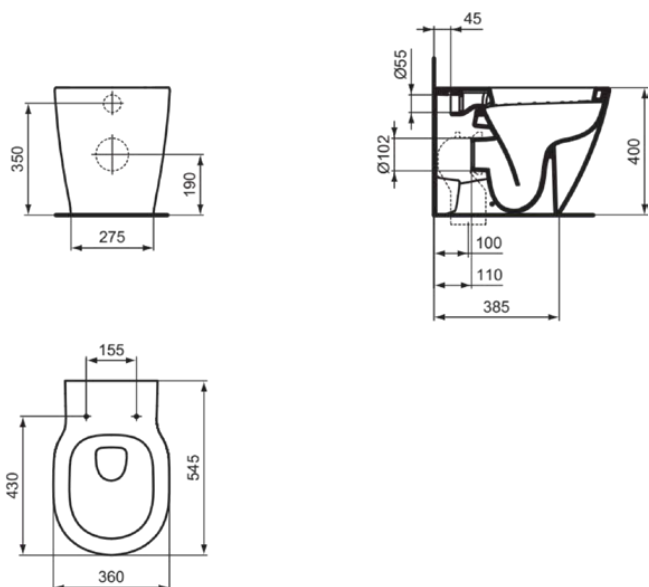

CONCEPT

E791601

CONCEPT | Miska przylegająca do ściany 360x545x400 mm w biały potyskujący wykończeniu, CL1 pełne sptukiwanie 5.9 - 6 l/min, odpływ poziomy | CL1, CL2

Obraz i rysunek

Informacje ogólne

Rodzaj produktu:	Toalety
Rodzaj produktu podrzędnego:	Miska przylegająca do ściany
Marka:	Ideal Standard
Nazwa zestawu:	CONCEPT
Projektant:	Studio Levien
Kolor:	01 - Biały Potyskujący
Efekt wykończenia powierzchni:	błyszczący
Wysokość (mm):	400
Szerokość (mm):	360
Długość / Wysunięcie (mm):	545
Metoda mocowania:	Zestaw montażowy
Waga netto (kg):	25.35
Kod EAN:	5017830418641

Dołączone produkty

TT0257919: Fixing set

Cechy

CL1	CL1: 5.9 - 6 l/min	CL2	CL2: 6 l/min
------------	--------------------	------------	--------------

• EPD

Standard produktu i certyfikaty

Norma:	EN 997
Klasyfikacja Deklaracji	CL1-6A+CL2
Wydajności:	

Specyfikacja produktu

CL1 pełne sptukiwanie max. (l):	6
CL1 pełne sptukiwanie min. (l):	5.9
CL2 pełne sptukiwanie max. (l):	6
Toaleta dla dzieci:	Nie
Kod koloru:	01
Opis koloru:	biały potyskujący
Ukryte mocowanie:	Nie
Rodzaj sptukiwania:	Sptukiwanie
Materiał:	Ceramika
Jakość materiału:	Porcelana szklista
Orientacja wylotu:	Poziomy
Technologia PVD:	Nie
Model podwyższony:	Nie
Efekt wykończenia powierzchni:	błyszczący

CONCEPT

E791601

CONCEPT | Miska przylegająca do ściany 360x545x400 mm w biały połyskujący wykończeniu, CL1 pełne sptukiwanie 5.9 - 6 l/min, odpływ poziomy | CL1, CL2

Specyfikacja produktu

Z funkcją bidetu:	Nie
Z higieniczną wnęką / statym siedziskiem toaletowym:	Nie
Z ekstrakcją zapachów:	Nie
Metoda mocowania:	Zestaw montażowy
Metoda montażu:	Podłoga