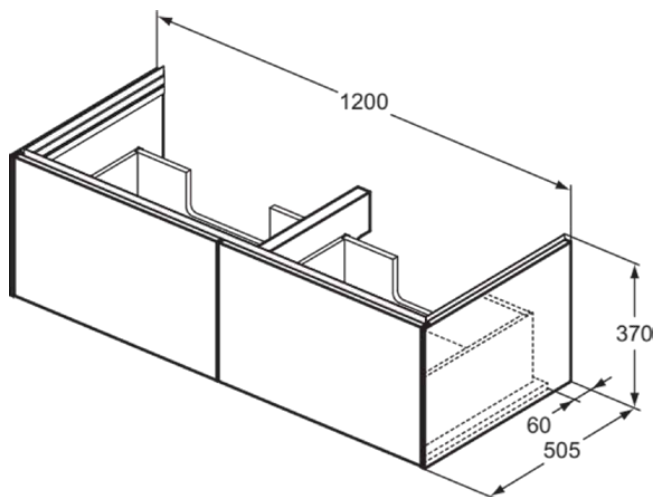

CONCA

T5516Y6

CONCA | Szafka umywalkowa 1200x505x370 mm w jasny dąb wykończeniu, 2 szuflady
| Szuflada z pełnym wyjmowaniem, Otwieranie Push-to-opem, Ciche zamknięcie,
Zmontowane, Drewno pozyskiwane w sposób zrównoważony, Fornir drewniany

Obraz i rysunek

Informacje ogólne

Rodzaj produktu:	Meble
Rodzaj produktu podrzędnego:	Szafka umywalkowa
Marka:	Ideal Standard
Nazwa zestawu:	CONCA
Projektant:	Palomba Serafini Associati
Kolor:	Y6 - Jasny Dąb
Efekt wykończenia powierzchni:	matowy
Wysokość (mm):	370
Szerokość (mm):	1200
Długość / Wysunięcie (mm):	505
Metoda mocowania:	Zestaw montażowy
Waga netto (kg):	42.00
Kod EAN:	8014140513667