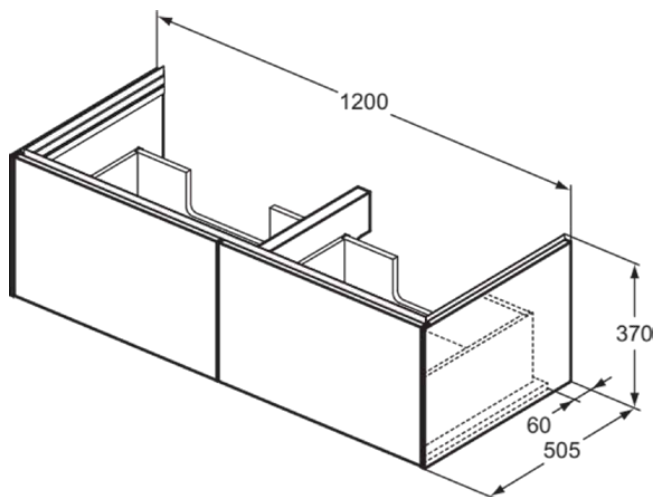

CONCA

T5516Y5

CONCA | Szafka umywalkowa 1200x505x370 mm w ciemny orzech wykończeniu, 2 szuflady | Szuflada z pełnym wyjmowaniem, Otwieranie Push-to-opem, Ciche zamknięcie, Zmontowane, Drewno pozyskiwane w sposób zrównoważony, Fornir drewniany

Obraz i rysunek

Informacje ogólne

Rodzaj produktu:	Meble
Rodzaj produktu podrzędnego:	Szafka umywalkowa
Marka:	Ideal Standard
Nazwa zestawu:	CONCA
Projektant:	Palomba Serafini Associati
Kolor:	Y5 - Ciemny Orzech
Efekt wykończenia powierzchni:	matowy
Wysokość (mm):	370
Szerokość (mm):	1200
Długość / Wysunięcie (mm):	505
Metoda mocowania:	Zestaw montażowy
Waga netto (kg):	42.00
Kod EAN:	8014140513650