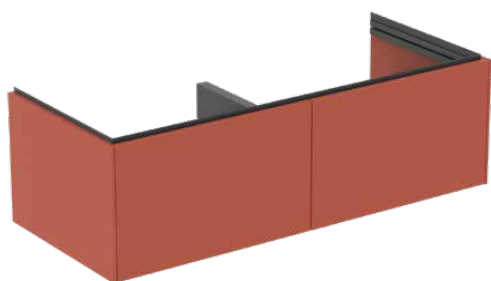

CONCA

T5516Y3

CONCA | Szafka umywalkowa 1200x505x370 mm w matowy zachód stońca wykończeniu, 2 szuflady | Szuflada z pełnym wyjmowaniem, Otwieranie Push-to-opem, Ciche zamknięcie, Zmontowane, Drewno pozyskiwane w sposób zrównoważony, Fornir drewniany

Obraz i rysunek

Informacje ogólne

| | |
|--------------------------------|----------------------------|
| Rodzaj produktu: | Meble |
| Rodzaj produktu podrzędnego: | Szafka umywalkowa |
| Marka: | Ideal Standard |
| Nazwa zestawu: | CONCA |
| Projektant: | Palomba Serafini Associati |
| Kolor: | Y3 - Matowy Zachód Stońca |
| Efekt wykończenia powierzchni: | matowy |
| Wysokość (mm): | 370 |
| Szerokość (mm): | 1200 |
| Długość / Wysunięcie (mm): | 505 |
| Metoda mocowania: | Zestaw montażowy |
| Waga netto (kg): | 42.00 |
| Kod EAN: | 8014140513636 |

CONCA

T5516Y3

CONCA | Szafka umywalkowa 1200x505x370 mm w matowy zachód słońca wykończeniu, 2 szuflady | Szuflada z pełnym wyjmowaniem, Otwieranie Push-to-opem, Ciche zamknięcie, Zmontowane, Drewno pozyskiwane w sposób zrównoważony, Fornir drewniany