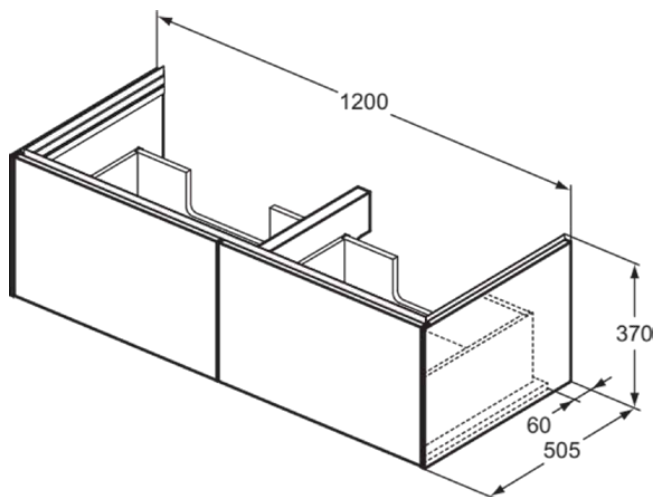

CONCA

T5516Y3

CONCA | Szafka umywalkowa 1200x505x370 mm w matowy zachód stońca wykończeniu, 2 szuflady | Szuflada z pełnym wyjmowaniem, Otwieranie Push-to-opem, Ciche zamknięcie, Zmontowane, Drewno pozyskiwane w sposób zrównoważony, Fornir drewniany

Obraz i rysunek

Informacje ogólne

| | |
|--------------------------------|----------------------------|
| Rodzaj produktu: | Meble |
| Rodzaj produktu podrzędnego: | Szafka umywalkowa |
| Marka: | Ideal Standard |
| Nazwa zestawu: | CONCA |
| Projektant: | Palomba Serafini Associati |
| Kolor: | Y3 - Matowy Zachód Stońca |
| Efekt wykończenia powierzchni: | matowy |
| Wysokość (mm): | 370 |
| Szerokość (mm): | 1200 |
| Długość / Wysunięcie (mm): | 505 |
| Metoda mocowania: | Zestaw montażowy |
| Waga netto (kg): | 42.00 |
| Kod EAN: | 8014140513636 |