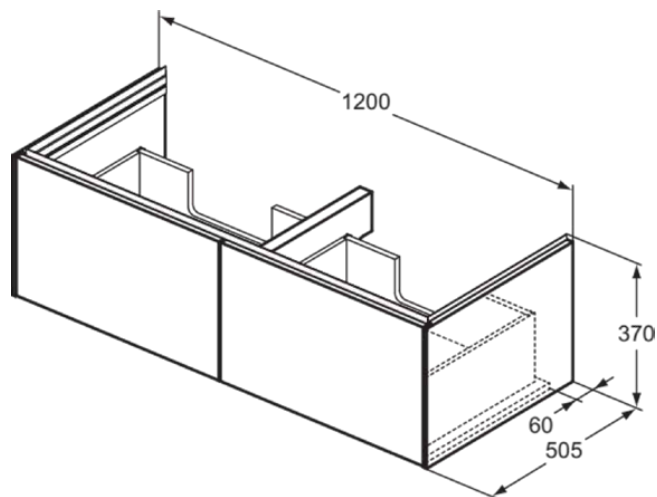

CONCA

T5516Y2

CONCA | Szafka umywalkowa 1200x505x370 mm w antracytowy mat wykończeniu, 2 szuflady | Szuflada z pełnym wyjmowaniem, Otwieranie Push-to-opem, Ciche zamknięcie, Zmontowane, Drewno pozyskiwane w sposób zrównoważony, Fornir drewniany

Obraz i rysunek

Informacje ogólne

Rodzaj produktu:	Meble
Rodzaj produktu podrzędnego:	Szafka umywalkowa
Marka:	Ideal Standard
Nazwa zestawu:	CONCA
Projektant:	Palomba Serafini Associati
Kolor:	Y2 - Antracytowy Mat
Efekt wykończenia powierzchni:	matowy
Wysokość (mm):	370
Szerokość (mm):	1200
Długość / Wysunięcie (mm):	505
Metoda mocowania:	Zestaw montażowy
Waga netto (kg):	42.00
Kod EAN:	8014140513629

Cechy

Otwieranie Push-to-opem

Ciche zamknięcie

Zmontowane

Drewno pozyskiwane w sposób zrównoważony

Fornir drewniany

• [Installation Guide](#)

• [Spare Parts List](#)

Specyfikacja produktu

Mechanizm zamykania:	Ciche zamykanie
Kod koloru:	Y2
Opis koloru:	antracytowy mat
Model narożny:	Nie
Szuflada z pełnym wyjmowaniem:	Yes
Uchwyt(y):	Bez uchwytu
Nogi regulowane:	Nie
Liczba drzwi (łącznie):	0
Liczba drzwi, otwieranych lewostronnie:	0
Liczba drzwi, otwieranych prawostronnie:	0
Liczba szuflad (łącznie):	2
Liczba zewnętrznych szuflad:	2
Liczba wewnętrznych szuflad:	0
Liczba otwartych komór:	0
Liczba drzwi rolowanych:	0