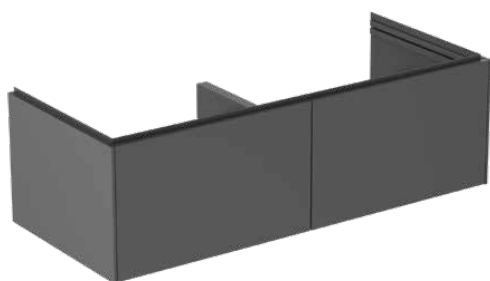

## T5516Y2

CONCA | Szafka umywalkowa 1200x505x370 mm w antracytowy mat wykończeniu, 2 szuflady | Szuflada z pełnym wyjmowaniem, Otwieranie Push-to-opem, Ciche zamknięcie, Zmontowane, Drewno pozyskiwane w sposób zrównoważony, Fornir drewniany

### Informacje ogólne

Rodzaj produktu:	Meble
Rodzaj produktu podrzędnego:	Szafka umywalkowa
Marka:	Ideal Standard
Nazwa zestawu:	CONCA
Projektant:	Palomba Serafini Associati
Kolor:	Y2 - Antracytowy Mat
Efekt wykończenia powierzchni:	matowy
Wysokość (mm):	370
Szerokość (mm):	1200
Długość / Wysunięcie (mm):	505
Metoda mocowania:	Zestaw montażowy
Waga netto (kg):	42.00
Kod EAN:	8014140513629