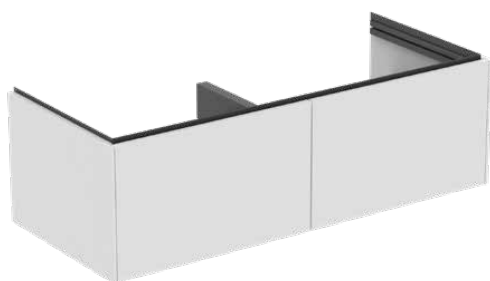

## T5516Y1

CONCA | Szafka umywalkowa 1200x505x370 mm w matowy biały wykończeniu, 2 szuflady | Szuflada z pełnym wyjmowaniem, Otwieranie Push-to-opem, Ciche zamknięcie, Zmontowane, Drewno pozyskiwane w sposób zrównoważony, Fornir drewniany

### Informacje ogólne

|                                |                            |
|--------------------------------|----------------------------|
| Rodzaj produktu:               | Meble                      |
| Rodzaj produktu podrzędnego:   | Szafka umywalkowa          |
| Marka:                         | Ideal Standard             |
| Nazwa zestawu:                 | CONCA                      |
| Projektant:                    | Palomba Serafini Associati |
| Kolor:                         | Y1 - Matowy Biały          |
| Efekt wykończenia powierzchni: | matowy                     |
| Wysokość (mm):                 | 370                        |
| Szerokość (mm):                | 1200                       |
| Długość / Wysunięcie (mm):     | 505                        |
| Metoda mocowania:              | Zestaw montażowy           |
| Waga netto (kg):               | 42.00                      |
| Kod EAN:                       | 8014140513612              |