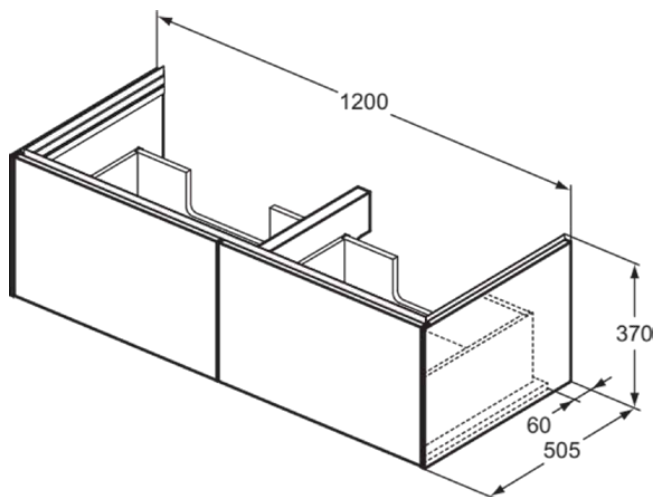

CONCA

T5516Y1

CONCA | Szafka umywalkowa 1200x505x370 mm w matowy biały wykończeniu, 2 szuflady | Szuflada z pełnym wyjmowaniem, Otwieranie Push-to-opem, Ciche zamknięcie, Zmontowane, Drewno pozyskiwane w sposób zrównoważony, Fornir drewniany

Obraz i rysunek

Informacje ogólne

Rodzaj produktu:	Meble
Rodzaj produktu podrzędnego:	Szafka umywalkowa
Marka:	Ideal Standard
Nazwa zestawu:	CONCA
Projektant:	Palomba Serafini Associati
Kolor:	Y1 - Matowy Biały
Efekt wykończenia powierzchni:	matowy
Wysokość (mm):	370
Szerokość (mm):	1200
Długość / Wysunięcie (mm):	505
Metoda mocowania:	Zestaw montażowy
Waga netto (kg):	42.00
Kod EAN:	8014140513612

Cechy

Otwieranie Push-to-opem

Ciche zamknięcie

Zmontowane

Drewno pozyskiwane w sposób zrównoważony

Fornir drewniany

[• Installation Guide](#)

[• Spare Parts List](#)

Specyfikacja produktu

Mechanizm zamykania:	Ciche zamykanie
Kod koloru:	Y1
Opis koloru:	matowy biały
Model narożny:	Nie
Szuflada z pełnym wyjmowaniem:	Yes
Uchwyt(y):	Bez uchwytu
Nogi regulowane:	Nie
Liczba drzwi (łącznie):	0
Liczba drzwi, otwieranych lewostronnie:	0
Liczba drzwi, otwieranych prawostronnie:	0
Liczba szuflad (łącznie):	2
Liczba zewnętrznych szuflad:	2
Liczba wewnętrznych szuflad:	0
Liczba otwartych komór:	0
Liczba drzwi rolowanych:	0