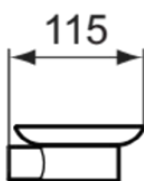

CONCA

T4509AA

CONCA | Mydelniczka 109x115x46 mm w chrom wykończeniu

Obraz i rysunek

Informacje ogólne

Rodzaj produktu:	Akcesoria
Rodzaj produktu podrzędnego:	Mydelniczka
Marka:	Ideal Standard
Nazwa zestawu:	CONCA
Projektant:	Palomba Serafini Associati
Kolor:	AA - Chrom
Efekt wykończenia powierzchni:	błyszczący
Wysokość (mm):	46
Szerokość (mm):	109
Długość / Wysunięcie (mm):	115
Metoda mocowania:	Śruby mocujące
Waga netto (kg):	0.41
Kod EAN:	8014140479468

[Declaration of Conformity](#)

[Installation Guide](#)

Specyfikacja produktu

Ilość punktów mocowania:	2
Kod koloru:	AA
Opis koloru:	chrom
Ukryte mocowanie:	Tak
Materiał:	Metal
Materiał wspornika:	Metal
Materiał wkładu:	Szkoło
Technologia PVD:	Nie
SmartShine:	Tak
Pokrywa powierzchni:	chromowany
Efekt wykończenia powierzchni:	błyszczący
Z rozetą(-ami):	Nie
Z oddzielnym wkładem:	Tak
Materiał mocujący w zestawie:	Tak
Metoda mocowania:	Śruby mocujące
Metoda montażu:	Ściana