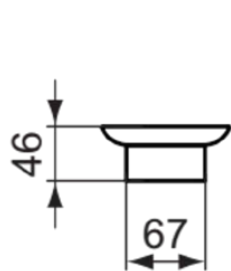

## T4509AA

CONCA | Mydelniczka 109x115x46 mm w chrom wykończeniu

### Informacje ogólne

Rodzaj produktu:	Akcesoria
Rodzaj produktu podrzędnego:	Mydelniczka
Marka:	Ideal Standard
Nazwa zestawu:	CONCA
Projektant:	Palomba Serafini Associati
Kolor:	AA - Chrom
Efekt wykończenia powierzchni:	błyszczący
Wysokość (mm):	46
Szerokość (mm):	109
Długość / Wysunięcie (mm):	115
Metoda mocowania:	Śruby mocujące
Waga netto (kg):	0.41
Kod EAN:	8014140479468