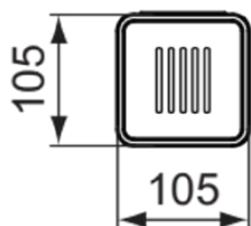

### Specyfikacja produktu

|                                |                |
|--------------------------------|----------------|
| Ilość punktów mocowania:       | 2              |
| Kod koloru:                    | GN             |
| Opis koloru:                   | srebrna burza  |
| Ukryte mocowanie:              | Tak            |
| Materiał:                      | Metal          |
| Materiał wspornika:            | Metal          |
| Materiał wkładu:               | Szkoło         |
| Technologia PVD:               | Tak            |
| Pokrywa powierzchni:           | PVD            |
| Efekt wykończenia powierzchni: | satyna         |
| Z rozetą(-ami):                | Nie            |
| Z oddzielnym wkładem:          | Tak            |
| Materiał mocujący w zestawie:  | Tak            |
| Metoda mocowania:              | Śruby mocujące |
| Metoda montażu:                | Ściana         |