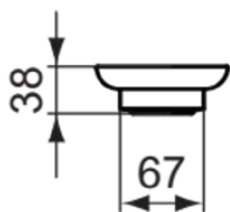

### Specyfikacja produktu

|                                |                |
|--------------------------------|----------------|
| Ilość punktów mocowania:       | 2              |
| Kod koloru:                    | GN             |
| Opis koloru:                   | srebrna burza  |
| Ukryte mocowanie:              | Tak            |
| Materiał:                      | Metal          |
| Materiał wspornika:            | Metal          |
| Materiał wkładu:               | Szkoło         |
| Technologia PVD:               | Tak            |
| Pokrywa powierzchni:           | PVD            |
| Efekt wykończenia powierzchni: | satyna         |
| Z rozetą(-ami):                | Nie            |
| Z oddzielnym wkładem:          | Tak            |
| Materiał mocujący w zestawie:  | Tak            |
| Metoda mocowania:              | Śruby mocujące |
| Metoda montażu:                | Ściana         |