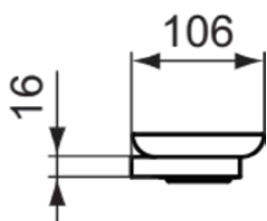

### Specyfikacja produktu

|                                |                |
|--------------------------------|----------------|
| Ilość punktów mocowania:       | 2              |
| Kod koloru:                    | GN             |
| Opis koloru:                   | srebrna burza  |
| Ukryte mocowanie:              | Tak            |
| Materiał:                      | Metal          |
| Materiał wspornika:            | Metal          |
| Materiał wkładu:               | Szkoło         |
| Technologia PVD:               | Tak            |
| Pokrywa powierzchni:           | PVD            |
| Efekt wykończenia powierzchni: | satyna         |
| Z rozetą(-ami):                | Nie            |
| Z oddzielnym wkładem:          | Tak            |
| Materiał mocujący w zestawie:  | Tak            |
| Metoda mocowania:              | Śruby mocujące |
| Metoda montażu:                | Ściana         |