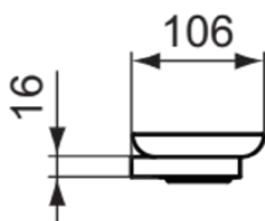

CONCA

T4508AA

CONCA | Mydelniczka 105x105x38 mm w chrom wykończeniu

Obraz i rysunek

Informacje ogólne

Rodzaj produktu:	Akcesoria
Rodzaj produktu podrzędnego:	Mydelniczka
Marka:	Ideal Standard
Nazwa zestawu:	CONCA
Projektant:	Palomba Serafini Associati
Kolor:	AA - Chrom
Efekt wykończenia powierzchni:	błyszczący
Wysokość (mm):	38
Szerokość (mm):	105
Długość / Wysunięcie (mm):	105
Metoda mocowania:	Śruby mocujące
Waga netto (kg):	0.45
Kod EAN:	8014140479420

[Declaration of Conformity](#)

[Installation Guide](#)

Specyfikacja produktu

Ilość punktów mocowania:	2
Kod koloru:	AA
Opis koloru:	chrom
Ukryte mocowanie:	Tak
Materiał:	Metal
Materiał wspornika:	Metal
Materiał wkładu:	Szkoło
Technologia PVD:	Nie
SmartShine:	Tak
Pokrywa powierzchni:	chromowany
Efekt wykończenia powierzchni:	błyszczący
Z rozetką(-ami):	Nie
Z oddzielnym wkładem:	Tak
Materiał mocujący w zestawie:	Tak
Metoda mocowania:	Śruby mocujące
Metoda montażu:	Ściana