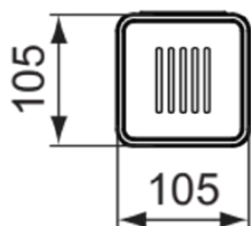

CONCA

T4508AA

CONCA | Mydelniczka 105x105x38 mm w chrom wykończeniu

Obraz i rysunek

Informacje ogólne

Rodzaj produktu:	Akcesoria
Rodzaj produktu podrzędnego:	Mydelniczka
Marka:	Ideal Standard
Nazwa zestawu:	CONCA
Projektant:	Palomba Serafini Associati
Kolor:	AA - Chrom
Efekt wykończenia powierzchni:	błyszczący
Wysokość (mm):	38
Szerokość (mm):	105
Długość / Wysunięcie (mm):	105
Metoda mocowania:	Śruby mocujące
Waga netto (kg):	0.45
Kod EAN:	8014140479420

[Declaration of Conformity](#)

[Installation Guide](#)

Specyfikacja produktu

Ilość punktów mocowania:	2
Kod koloru:	AA
Opis koloru:	chrom
Ukryte mocowanie:	Tak
Materiał:	Metal
Materiał wspornika:	Metal
Materiał wkładu:	Szkoło
Technologia PVD:	Nie
SmartShine:	Tak
Pokrywa powierzchni:	chromowany
Efekt wykończenia powierzchni:	błyszczący
Z rozetką(-ami):	Nie
Z oddzielnym wkładem:	Tak
Materiał mocujący w zestawie:	Tak
Metoda mocowania:	Śruby mocujące
Metoda montażu:	Ściana