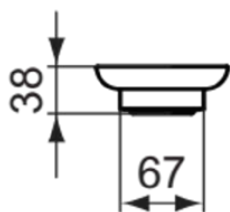

CONCA

T4508AA

CONCA | Mydelniczka 105x105x38 mm w chrom wykończeniu

Obraz i rysunek

Informacje ogólne

Rodzaj produktu:	Akcesoria
Rodzaj produktu podrzędnego:	Mydelniczka
Marka:	Ideal Standard
Nazwa zestawu:	CONCA
Projektant:	Palomba Serafini Associati
Kolor:	AA - Chrom
Efekt wykończenia powierzchni:	błyszczący
Wysokość (mm):	38
Szerokość (mm):	105
Długość / Wysunięcie (mm):	105
Metoda mocowania:	Śruby mocujące
Waga netto (kg):	0.45
Kod EAN:	8014140479420

[Declaration of Conformity](#)

[Installation Guide](#)

Specyfikacja produktu

Ilość punktów mocowania:	2
Kod koloru:	AA
Opis koloru:	chrom
Ukryte mocowanie:	Tak
Materiał:	Metal
Materiał wspornika:	Metal
Materiał wkładu:	Szkoło
Technologia PVD:	Nie
SmartShine:	Tak
Pokrywa powierzchni:	chromowany
Efekt wykończenia powierzchni:	błyszczący
Z rozetką(-ami):	Nie
Z oddzielnym wkładem:	Tak
Materiał mocujący w zestawie:	Tak
Metoda mocowania:	Śruby mocujące
Metoda montażu:	Ściana