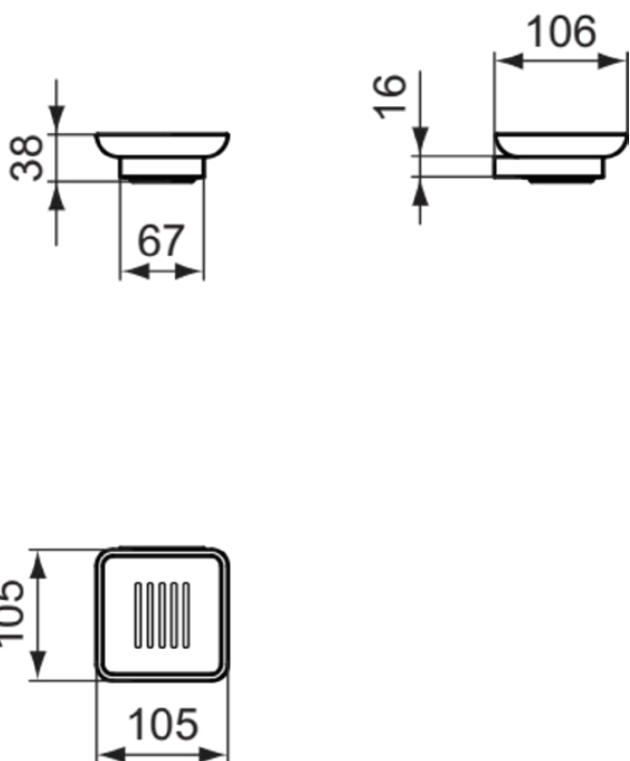

CONCA

T4508A2

CONCA | Mydelniczka 105x105x38 mm w szczotkowane złoto wykończeniu | Technologia PVD

Obraz i rysunek

Informacje ogólne

Rodzaj produktu:	Aksesoria
Rodzaj produktu podrzędnego:	Mydelniczka
Marka:	Ideal Standard
Nazwa zestawu:	CONCA
Projektant:	Palomba Serafini Associati
Kolor:	A2 - Szczotkowane Złoto
Efekt wykończenia powierzchni:	satyna
Wysokość (mm):	38
Szerokość (mm):	105
Długość / Wysunięcie (mm):	105
Metoda mocowania:	Śruby mocujące
Waga netto (kg):	0.45
Kod EAN:	8014140479406

Cechy

PVD	Technologia PVD
-----	-----------------

[Declaration of Conformity](#)

[Installation Guide](#)

Specyfikacja produktu

Ilość punktów mocowania:	2
Kod koloru:	A2
Opis koloru:	szczotkowane złoto
Ukryte mocowanie:	Tak
Materiał:	Metal
Materiał wspornika:	Metal
Materiał wkładu:	Sztko
Technologia PVD:	Tak
Pokrywa powierzchni:	PVD
Efekt wykończenia powierzchni:	satyna
Z rozetą(-ami):	Nie
Z oddzielnym wkładem:	Tak
Materiał mocujący w zestawie:	Tak
Metoda mocowania:	Śruby mocujące
Metoda montażu:	Ściana