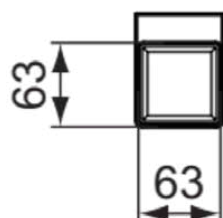

CONCA

T4504AA

CONCA | Kubek 67x87x96 mm w chrom wykończeniu

Obraz i rysunek

Informacje ogólne

Rodzaj produktu:	Akcesoria
Rodzaj produktu podrzędnego:	Kubek
Marka:	Ideal Standard
Nazwa zestawu:	CONCA
Projektant:	Palomba Serafini Associati
Kolor:	AA - Chrom
Efekt wykończenia powierzchni:	błyszczący
Wysokość (mm):	96
Szerokość (mm):	67
Długość / Wysunięcie (mm):	87
Metoda mocowania:	Śruby mocujące
Waga netto (kg):	0.45
Kod EAN:	8014140479260

[Declaration of Conformity](#)

[Installation Guide](#)

Specyfikacja produktu

Ilość punktów mocowania:	2
Kod koloru:	AA
Opis koloru:	chrom
Kolor szkła:	Matowany
Ukryte mocowanie:	Tak
Materiał:	Metal
Materiał wspornika:	Metal
Materiał wkładu:	Szkoło
Materiał kubka:	Szkoło
Technologia PVD:	Nie
SmartShine:	Tak
Pokrywa powierzchni:	chromowany
Efekt wykończenia powierzchni:	błyszczący
Z rozetą(-ami):	Nie
Z oddzielnym wkładem:	Tak
Materiał mocujący w zestawie:	Tak
Metoda mocowania:	Śruby mocujące
Metoda montażu:	Ściana