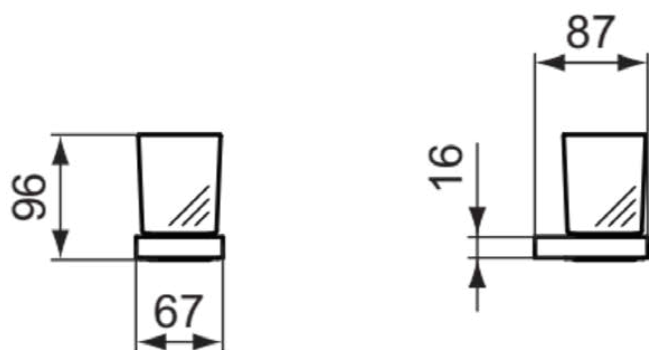

## T4504AA

CONCA | Kubek 67x87x96 mm w chrom wykończeniu

### Informacje ogólne

Rodzaj produktu:	Akcesoria
Rodzaj produktu podrzędnego:	Kubek
Marka:	Ideal Standard
Nazwa zestawu:	CONCA
Projektant:	Palomba Serafini Associati
Kolor:	AA - Chrom
Efekt wykończenia powierzchni:	błyszczący
Wysokość (mm):	96
Szerokość (mm):	67
Długość / Wysunięcie (mm):	87
Metoda mocowania:	Śruby mocujące
Waga netto (kg):	0.45
Kod EAN:	8014140479260