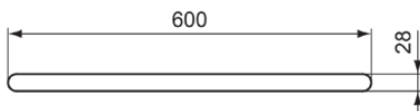

CONCA

T4501GN

CONCA | Szyna na ręcznik 600x116x28 mm w srebrna burza wykończeniu | Technologia PVD

Obraz i rysunek

Informacje ogólne

Rodzaj produktu:	Akcesoria
Rodzaj produktu podrzędnego:	Szyna na ręcznik
Marka:	Ideal Standard
Nazwa zestawu:	CONCA
Projektant:	Palomba Serafini Associati
Kolor:	GN - Srebrna Burza
Efekt wykończenia powierzchni:	satyna
Wysokość (mm):	28
Szerokość (mm):	600
Długość / Wysunięcie (mm):	116
Metoda mocowania:	Śruby mocujące
Waga netto (kg):	0.75
Kod EAN:	8014140479154