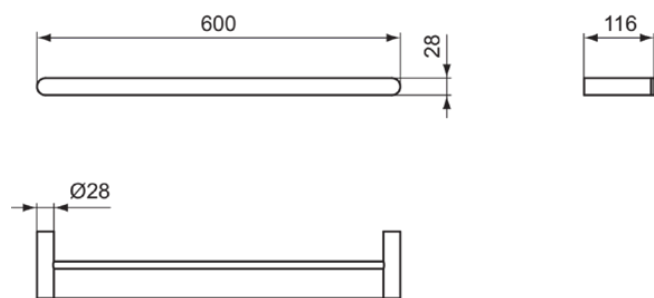

CONCA

T4501AA

CONCA | Szyna na ręcznik 600x116x28 mm w chrom wykończeniu

Obraz i rysunek

Informacje ogólne

Rodzaj produktu:	Akcesoria
Rodzaj produktu podrzędnego:	Szyna na ręcznik
Marka:	Ideal Standard
Nazwa zestawu:	CONCA
Projektant:	Palomba Serafini Associati
Kolor:	AA - Chrom
Efekt wykończenia powierzchni:	błyszczący
Wysokość (mm):	28
Szerokość (mm):	600
Długość / Wysunięcie (mm):	116
Metoda mocowania:	Śruby mocujące
Waga netto (kg):	0.75
Kod EAN:	8014140479147

[• Declaration of Conformity](#)

[• Installation Guide](#)

Specyfikacja produktu

Ilość punktów mocowania:	4
Ilość uchwytów na ręczniki:	2
Kod koloru:	AA
Opis koloru:	chrom
Ukryte mocowanie:	Tak
Materiał:	Metal
Materiał wspornika:	Metal
Technologia PVD:	Nie
SmartShine:	Tak
Pokrywa powierzchni:	chromowany
Efekt wykończenia powierzchni:	błyszczący
Obracanie:	Nie
Z rozetą(-ami):	Nie
Z hakiem flanelowym:	Nie
Metoda mocowania:	Śruby mocujące
Metoda montażu:	Ściana