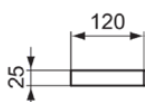

CONCA

T4500GN

CONCA | Szyna na ręcznik 600x120x25 mm w srebrna burza wykończeniu | Technologia PVD

Obraz i rysunek

Informacje ogólne

Rodzaj produktu:	Akcesoria
Rodzaj produktu podrzędnego:	Szyna na ręcznik
Marka:	Ideal Standard
Nazwa zestawu:	CONCA
Projektant:	Palomba Serafini Associati
Kolor:	GN - Srebrna Burza
Efekt wykończenia powierzchni:	satyna
Wysokość (mm):	25
Szerokość (mm):	600
Długość / Wysunięcie (mm):	120
Metoda mocowania:	Śruby mocujące
Waga netto (kg):	0.85
Kod EAN:	8014140479116

Cechy

Technologia PVD

[• Declaration of Conformity](#)

[• Installation Guide](#)

Specyfikacja produktu

Ilość punktów mocowania:	4
Ilość uchwytów na ręczniki:	2
Kod koloru:	GN
Opis koloru:	srebrna burza
Ukryte mocowanie:	Tak
Materiał:	Metal
Materiał wspornika:	Metal
Technologia PVD:	Tak
Pokrywa powierzchni:	PVD
Efekt wykończenia powierzchni:	satyna
Obracanie:	Nie
Z rozetą(-ami):	Nie
Z hakiem flanelowym:	Nie
Metoda mocowania:	Śruby mocujące
Metoda montażu:	Ściana