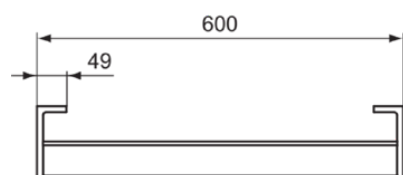

CONCA

T4500GN

CONCA | Szyna na ręcznik 600x120x25 mm w srebrna burza wykończeniu | Technologia PVD

Obraz i rysunek

Informacje ogólne

Rodzaj produktu:	Akcesoria
Rodzaj produktu podrzędnego:	Szyna na ręcznik
Marka:	Ideal Standard
Nazwa zestawu:	CONCA
Projektant:	Palomba Serafini Associati
Kolor:	GN - Srebrna Burza
Efekt wykończenia powierzchni:	satyna
Wysokość (mm):	25
Szerokość (mm):	600
Długość / Wysunięcie (mm):	120
Metoda mocowania:	Śruby mocujące
Waga netto (kg):	0.85
Kod EAN:	8014140479116

Cechy

Technologia PVD

[• Declaration of Conformity](#)

[• Installation Guide](#)

Specyfikacja produktu

Ilość punktów mocowania:	4
Ilość uchwytów na ręczniki:	2
Kod koloru:	GN
Opis koloru:	srebrna burza
Ukryte mocowanie:	Tak
Materiał:	Metal
Materiał wspornika:	Metal
Technologia PVD:	Tak
Pokrywa powierzchni:	PVD
Efekt wykończenia powierzchni:	satyna
Obracanie:	Nie
Z rozetą(-ami):	Nie
Z hakiem flanelowym:	Nie
Metoda mocowania:	Śruby mocujące
Metoda montażu:	Ściana