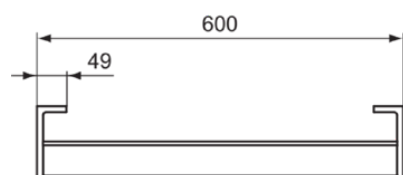

### Informacje ogólne

Rodzaj produktu:	Akcesoria
Rodzaj produktu podrzędnego:	Szyna na ręcznik
Marka:	Ideal Standard
Nazwa zestawu:	CONCA
Projektant:	Palomba Serafini Associati
Kolor:	AA - Chrom
Efekt wykończenia powierzchni:	błyszczący
Wysokość (mm):	25
Szerokość (mm):	600
Długość / Wysunięcie (mm):	120
Metoda mocowania:	Śruby mocujące
Waga netto (kg):	0.85
Kod EAN:	8014140479109