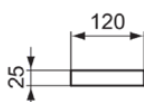

CONCA

T4500AA

CONCA | Szyna na ręcznik 600x120x25 mm w chrom wykończeniu

Obraz i rysunek

Informacje ogólne

Rodzaj produktu:	Akcesoria
Rodzaj produktu podrzędnego:	Szyna na ręcznik
Marka:	Ideal Standard
Nazwa zestawu:	CONCA
Projektant:	Palomba Serafini Associati
Kolor:	AA - Chrom
Efekt wykończenia powierzchni:	błyszczący
Wysokość (mm):	25
Szerokość (mm):	600
Długość / Wysunięcie (mm):	120
Metoda mocowania:	Śruby mocujące
Waga netto (kg):	0.85
Kod EAN:	8014140479109

[• Declaration of Conformity](#)

[• Installation Guide](#)

Specyfikacja produktu

Ilość punktów mocowania:	4
Ilość uchwytów na ręczniki:	2
Kod koloru:	AA
Opis koloru:	chrom
Ukryte mocowanie:	Tak
Materiał:	Metal
Materiał wspornika:	Metal
Technologia PVD:	Nie
SmartShine:	Tak
Pokrywa powierzchni:	chromowany
Efekt wykończenia powierzchni:	błyszczący
Obracanie:	Nie
Z rozetą(-ami):	Nie
Z hakiem flanelowym:	Nie
Metoda mocowania:	Śruby mocujące
Metoda montażu:	Ściana