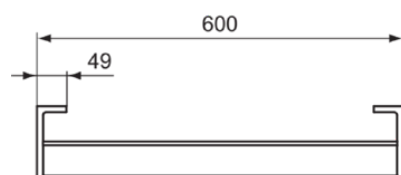

CONCA

T4500A5

CONCA | Szyna na rącznik 600x120x25 mm w magnetyczny szary wykończeniu |
Technologia PVD

Obraz i rysunek

Informacje ogólne

| | |
|--------------------------------|----------------------------|
| Rodzaj produktu: | Akcesoria |
| Rodzaj produktu podrzędnego: | Szyna na rącznik |
| Marka: | Ideal Standard |
| Nazwa zestawu: | CONCA |
| Projektant: | Palomba Serafini Associati |
| Kolor: | A5 - Magnetyczny Szary |
| Efekt wykończenia powierzchni: | satyna |
| Wysokość (mm): | 25 |
| Szerokość (mm): | 600 |
| Długość / Wysunięcie (mm): | 120 |
| Metoda mocowania: | Śruby mocujące |
| Waga netto (kg): | 0.85 |
| Kod EAN: | 8014140479093 |

Cechy

Technologia PVD

[• Declaration of Conformity](#)

[• Installation Guide](#)

Specyfikacja produktu

| | |
|--------------------------------|-------------------|
| Ilość punktów mocowania: | 4 |
| Ilość uchwytów na rączniki: | 2 |
| Kod koloru: | A5 |
| Opis koloru: | magnetyczny szary |
| Ukryte mocowanie: | Tak |
| Materiał: | Metal |
| Materiał wspornika: | Metal |
| Technologia PVD: | Tak |
| Pokrywa powierzchni: | PVD |
| Efekt wykończenia powierzchni: | satyna |
| Obracanie: | Nie |
| Z rozetą(-ami): | Nie |
| Z hakiem flanelowym: | Nie |
| Metoda mocowania: | Śruby mocujące |
| Metoda montażu: | Ściana |