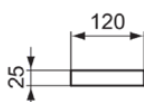

CONCA

T4500A5

CONCA | Szyna na rącznik 600x120x25 mm w magnetyczny szary wykończeniu |
Technologia PVD

Obraz i rysunek

Informacje ogólne

| | |
|--------------------------------|----------------------------|
| Rodzaj produktu: | Akcesoria |
| Rodzaj produktu podrzędnego: | Szyna na rącznik |
| Marka: | Ideal Standard |
| Nazwa zestawu: | CONCA |
| Projektant: | Palomba Serafini Associati |
| Kolor: | A5 - Magnetyczny Szary |
| Efekt wykończenia powierzchni: | satyna |
| Wysokość (mm): | 25 |
| Szerokość (mm): | 600 |
| Długość / Wysunięcie (mm): | 120 |
| Metoda mocowania: | Śruby mocujące |
| Waga netto (kg): | 0.85 |
| Kod EAN: | 8014140479093 |

Cechy

Technologia PVD

[• Declaration of Conformity](#)

[• Installation Guide](#)

Specyfikacja produktu

| | |
|--------------------------------|-------------------|
| Ilość punktów mocowania: | 4 |
| Ilość uchwytów na rączniki: | 2 |
| Kod koloru: | A5 |
| Opis koloru: | magnetyczny szary |
| Ukryte mocowanie: | Tak |
| Materiał: | Metal |
| Materiał wspornika: | Metal |
| Technologia PVD: | Tak |
| Pokrywa powierzchni: | PVD |
| Efekt wykończenia powierzchni: | satyna |
| Obracanie: | Nie |
| Z rozetą(-ami): | Nie |
| Z hakiem flanelowym: | Nie |
| Metoda mocowania: | Śruby mocujące |
| Metoda montażu: | Ściana |