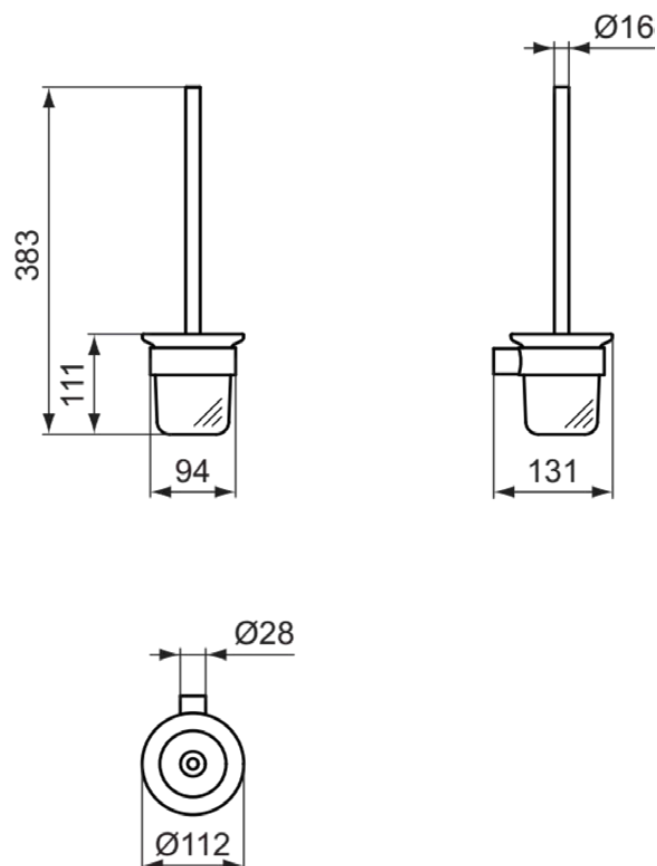

CONCA

T4495GN

CONCA | Zestaw ze szczotką toaletową 112x131x383 mm w srebrna burza wykończeniu |
Technologia PVD

Obraz i rysunek

Informacje ogólne

Rodzaj produktu:	Akcesoria
Rodzaj produktu podrzędnego:	Zestaw ze szczotką toaletową
Marka:	Ideal Standard
Nazwa zestawu:	CONCA
Projektant:	Palomba Serafini Associati
Kolor:	GN - Srebrna Burza
Efekt wykończenia powierzchni:	satyna
Wysokość (mm):	383
Szerokość (mm):	112
Długość / Wysunięcie (mm):	131
Metoda mocowania:	Śruby mocujące
Waga netto (kg):	0.82
Kod EAN:	8014140478911

Cechy

PVD	Technologia PVD
-----	-----------------

[Declaration of Conformity](#)

[Installation Guide](#)

Specyfikacja produktu

Ilość punktów mocowania:	2
Kod koloru:	GN
Opis koloru:	srebrna burza
Ukryte mocowanie:	Tak
Materiał:	Metal
Materiał wspornika:	Metal
Materiał wkładu:	Szkło
Technologia PVD:	Tak
Pokrywa powierzchni:	PVD
Efekt wykończenia powierzchni:	satyna
Z pokrywą:	Nie
Z rozetą(-ami):	Nie
Z oddzielnym wkładem:	Tak
Metoda mocowania:	Śruby mocujące
Metoda montażu:	Ściana