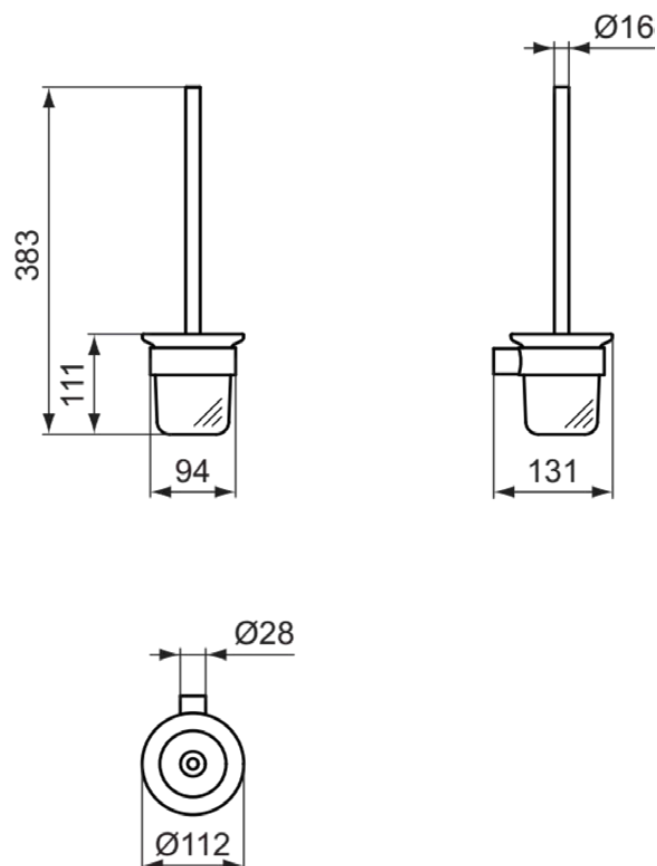

CONCA

T4495A5

CONCA | Zestaw ze szczotką toaletową 112x131x383 mm w magnetyczny szary wykończeniu | Technologia PVD

Obraz i rysunek

Informacje ogólne

| | |
|--------------------------------|------------------------------|
| Rodzaj produktu: | Akcesoria |
| Rodzaj produktu podrzędnego: | Zestaw ze szczotką toaletową |
| Marka: | Ideal Standard |
| Nazwa zestawu: | CONCA |
| Projektant: | Palomba Serafini Associati |
| Kolor: | A5 - Magnetyczny Szary |
| Efekt wykończenia powierzchni: | satyna |
| Wysokość (mm): | 383 |
| Szerokość (mm): | 112 |
| Długość / Wysunięcie (mm): | 131 |
| Metoda mocowania: | Śruby mocujące |
| Waga netto (kg): | 0.82 |
| Kod EAN: | 8014140478898 |

Cechy

| | |
|-----|-----------------|
| PVD | Technologia PVD |
|-----|-----------------|

[Declaration of Conformity](#)

[Installation Guide](#)

Specyfikacja produktu

| | |
|--------------------------------|-------------------|
| Ilość punktów mocowania: | 2 |
| Kod koloru: | A5 |
| Opis koloru: | magnetyczny szary |
| Ukryte mocowanie: | Tak |
| Materiał: | Metal |
| Materiał wspornika: | Metal |
| Materiał wkładu: | Szkło |
| Technologia PVD: | Tak |
| Pokrywa powierzchni: | PVD |
| Efekt wykończenia powierzchni: | satyna |
| Z pokrywą: | Nie |
| Z rozetą(-ami): | Nie |
| Z oddzielnym wkładem: | Tak |
| Metoda mocowania: | Śruby mocujące |
| Metoda montażu: | Ściana |