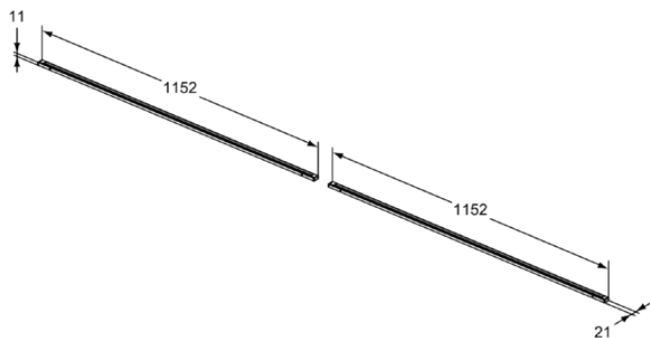

CONCA

T4351Y2

CONCA | Listwa oświetleniowa do szuflady 1152x21x11 mm w antracytowej mat wykończeniu
| Zasilane z sieci

Obraz i rysunek

Informacje ogólne

Rodzaj produktu:	Akcesoria meblowe
Rodzaj produktu podrzędnego:	Listwa oświetleniowa do szuflady
Marka:	Ideal Standard
Nazwa zestawu:	CONCA
Projektant:	Palomba Serafini Associati
Kolor:	Y2 - Antracytowy Mat
Efekt wykończenia powierzchni:	matowy
Wysokość (mm):	11
Szerokość (mm):	1152
Długość / Wysunięcie (mm):	21
Waga netto (kg):	2.70
Kod EAN:	8014140465539