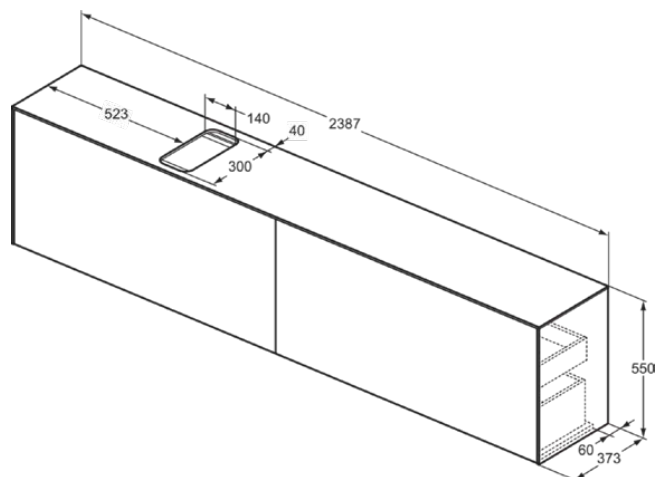

CONCA

T4340Y6

CONCA | Szafka umywalkowa 2387x373x550 mm w jasny dąb wykończeniu, 4 szuflady
| Szuflada z pełnym wyjmowaniem, Otwieranie Push-to-opem, Ciche zamknięcie,
Zmontowane, Drewno pozyskiwane w sposób zrównoważony, Fornir drewniany

Obraz i rysunek

Informacje ogólne

Rodzaj produktu:	Meble
Rodzaj produktu podrzędnego:	Szafka umywalkowa
Marka:	Ideal Standard
Nazwa zestawu:	CONCA
Projektant:	Palomba Serafini Associati
Kolor:	Y6 - Jasny Dąb
Efekt wykończenia powierzchni:	matowy
Wysokość (mm):	550
Szerokość (mm):	2387
Długość / Wysunięcie (mm):	373
Metoda mocowania:	Zestaw montażowy
Waga netto (kg):	87.50
Kod EAN:	8014140465164