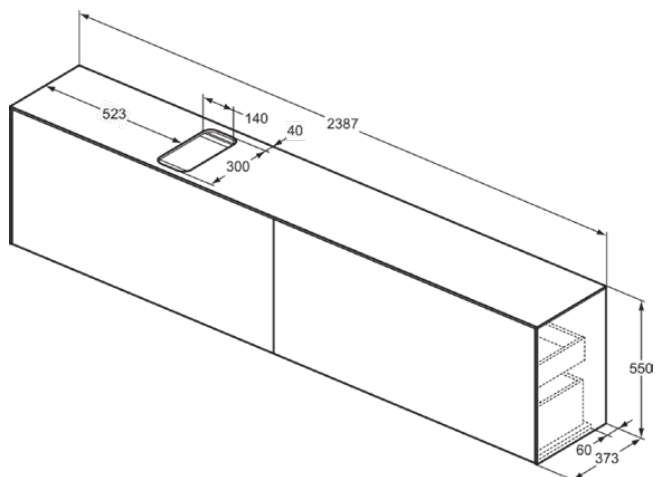

CONCA

T4340Y5

CONCA | Szafka umywalkowa 2387x373x550 mm w ciemny orzech wykończeniu, 4 szuflady | Szuflada z pełnym wyjmowaniem, Otwieranie Push-to-opem, Ciche zamknięcie, Zmontowane, Drewno pozyskiwane w sposób zrównoważony, Fornir drewniany

Obraz i rysunek

Informacje ogólne

Rodzaj produktu:	Meble
Rodzaj produktu podrzędnego:	Szafka umywalkowa
Marka:	Ideal Standard
Nazwa zestawu:	CONCA
Projektant:	Palomba Serafini Associati
Kolor:	Y5 - Ciemny Orzech
Efekt wykończenia powierzchni:	matowy
Wysokość (mm):	550
Szerokość (mm):	2387
Długość / Wysunięcie (mm):	373
Metoda mocowania:	Zestaw montażowy
Waga netto (kg):	87.50
Kod EAN:	8014140465157