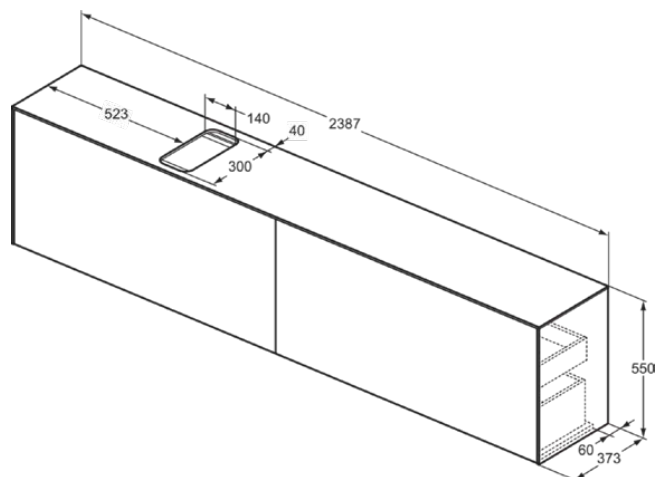

CONCA

T4340Y4

CONCA | Szafka umywalkowa 2387x373x550 mm w opalany dąb wykończeniu, 4 szuflady
| Szuflada z pełnym wyjmowaniem, Otwieranie Push-to-opem, Ciche zamknięcie,
Zmontowane, Drewno pozyskiwane w sposób zrównoważony, Fornir drewniany

Obraz i rysunek

Informacje ogólne

Rodzaj produktu:	Meble
Rodzaj produktu podrzędnego:	Szafka umywalkowa
Marka:	Ideal Standard
Nazwa zestawu:	CONCA
Projektant:	Palomba Serafini Associati
Kolor:	Y4 - Opalany Dąb
Efekt wykończenia powierzchni:	matowy
Wysokość (mm):	550
Szerokość (mm):	2387
Długość / Wysunięcie (mm):	373
Metoda mocowania:	Zestaw montażowy
Waga netto (kg):	87.50
Kod EAN:	8014140465140