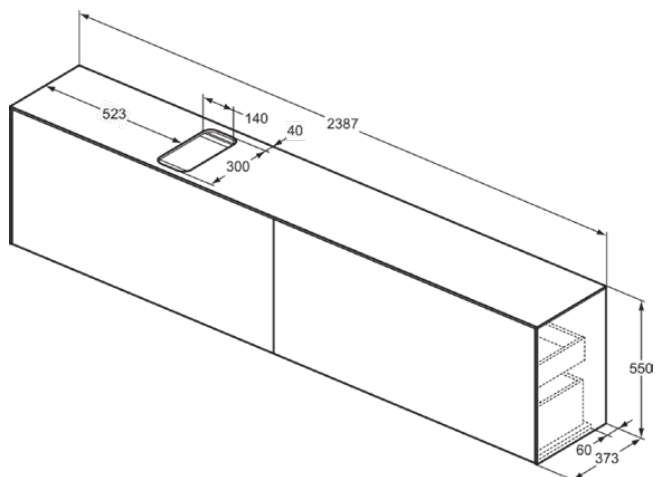

CONCA

T4340Y3

CONCA | Szafka umywalkowa 2387x373x550 mm w matowy zachód słońca wykończeniu, 4 szuflady | Szuflada z pełnym wyjmowaniem, Otwieranie Push-to-opem, Ciche zamknięcie, Zmontowane, Drewno pozyskiwane w sposób zrównoważony, Fornir drewniany

Obraz i rysunek

Informacje ogólne

Rodzaj produktu:	Meble
Rodzaj produktu podrzędnego:	Szafka umywalkowa
Marka:	Ideal Standard
Nazwa zestawu:	CONCA
Projektant:	Palomba Serafini Associati
Kolor:	Y3 - Matowy Zachód Słońca
Efekt wykończenia powierzchni:	matowy
Wysokość (mm):	550
Szerokość (mm):	2387
Długość / Wysunięcie (mm):	373
Metoda mocowania:	Zestaw montażowy
Waga netto (kg):	87.50
Kod EAN:	8014140465133

Cechy

Otwieranie Push-to-opem

Ciche zamknięcie

Zmontowane

Drewno pozyskiwane w sposób zrównoważony

Fornir drewniany

• [Installation Guide](#)

• [Spare Parts List](#)

Specyfikacja produktu

Mechanizm zamykania:	Ciche zamykanie
Kod koloru:	Y3
Opis koloru:	matowy zachód słońca
Model narożny:	Nie
Szuflada z pełnym wyjmowaniem:	Yes
Uchwyt(y):	Bez uchwytu
Nogi regulowane:	Nie
Lokalizacja wyciętej sekcji:	Na zamówienie - wykonane na wymiar
Materiał:	Drewno
Jakość materiału (struktura / korpus):	Płyta wiórowa trójwarstwowa o wysokiej gęstości
Jakość materiału blatu:	MDF lakierowany
Liczba drzwi (łącznie):	0
Liczba drzwi, otwieranych lewostronnie:	0
Liczba drzwi, otwieranych prawostronnie:	0