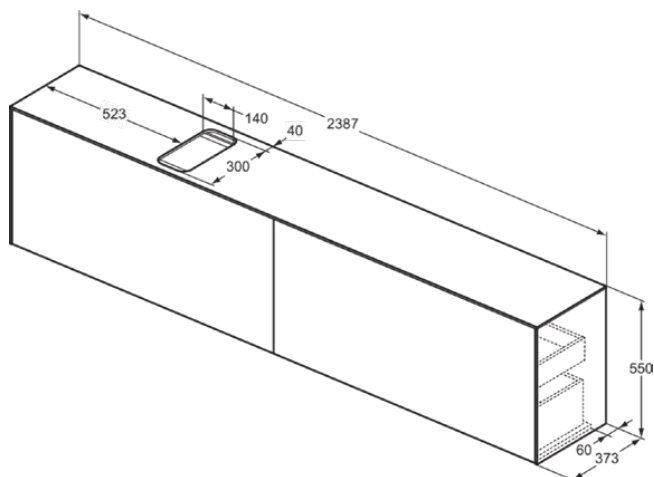

CONCA

T4340Y2

CONCA | Szafka umywalkowa 2387x373x550 mm w antracytowy mat wykończeniu, 4 szuflady | Szuflada z pełnym wyjmowaniem, Otwieranie Push-to-opem, Ciche zamknięcie, Zmontowane, Drewno pozyskiwane w sposób zrównoważony, Fornir drewniany

Obraz i rysunek

Informacje ogólne

Rodzaj produktu:	Meble
Rodzaj produktu podrzędnego:	Szafka umywalkowa
Marka:	Ideal Standard
Nazwa zestawu:	CONCA
Projektant:	Palomba Serafini Associati
Kolor:	Y2 - Antracytowy Mat
Efekt wykończenia powierzchni:	matowy
Wysokość (mm):	550
Szerokość (mm):	2387
Długość / Wysunięcie (mm):	373
Metoda mocowania:	Zestaw montażowy
Waga netto (kg):	87.50
Kod EAN:	8014140465126