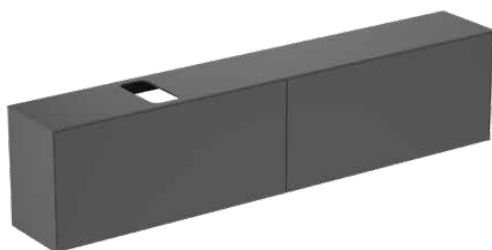

CONCA

T4340Y2

CONCA | Szafka umywalkowa 2387x373x550 mm w antracytowy mat wykończeniu, 4 szuflady | Szuflada z pełnym wyjmowaniem, Otwieranie Push-to-opem, Ciche zamknięcie, Zmontowane, Drewno pozyskiwane w sposób zrównoważony, Fornir drewniany

Obraz i rysunek

Informacje ogólne

Rodzaj produktu:	Meble
Rodzaj produktu podrzędnego:	Szafka umywalkowa
Marka:	Ideal Standard
Nazwa zestawu:	CONCA
Projektant:	Palomba Serafini Associati
Kolor:	Y2 - Antracytowy Mat
Efekt wykończenia powierzchni:	matowy
Wysokość (mm):	550
Szerokość (mm):	2387
Długość / Wysunięcie (mm):	373
Metoda mocowania:	Zestaw montażowy
Waga netto (kg):	87.50
Kod EAN:	8014140465126

Specyfikacja produktu

Mechanizm zamykania:	Ciche zamykanie
Kod koloru:	Y2
Opis koloru:	antracytowy mat
Model narożny:	Nie
Szuflada z pełnym wyjmowaniem:	Yes
Uchwyt(y):	Bez uchwytu
Nogi regulowane:	Nie
Lokalizacja wyciętej sekcji:	Na zamówienie - wykonane na wymiar
Materiał:	Drewno
Jakość materiału (struktura / korpus):	Płyta wiórowa trójwarstwowa o wysokiej gęstości
Jakość materiału blatu:	MDF lakierowany
Liczba drzwi (łącznie):	0
Liczba drzwi, otwieranych lewostronnie:	0
Liczba drzwi, otwieranych prawostronnie:	0