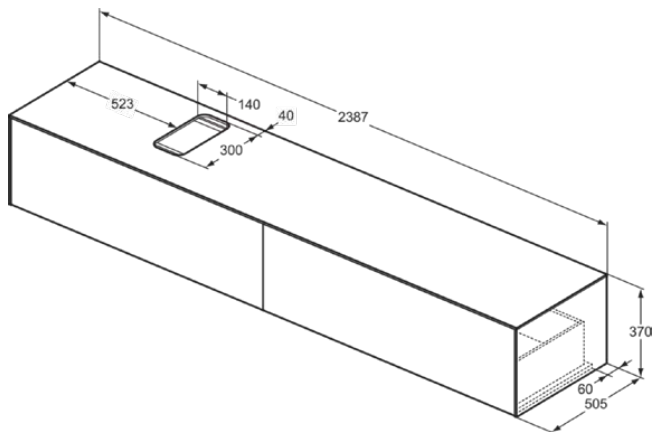

## T4334Y5

CONCA | Szafka umywalkowa 2387x370x370 mm w ciemny orzech wykończeniu, 2 szuflady | Szuflada z pełnym wyjmowaniem, Otwieranie Push-to-opem, Ciche zamknięcie, Zmontowane, Drewno pozyskiwane w sposób zrównoważony, Fornir drewniany

### Informacje ogólne

Rodzaj produktu:	Meble
Rodzaj produktu podrzędnego:	Szafka umywalkowa
Marka:	Ideal Standard
Nazwa zestawu:	CONCA
Projektant:	Palomba Serafini Associati
Kolor:	Y5 - Ciemny Orzech
Efekt wykończenia powierzchni:	matowy
Wysokość (mm):	370
Szerokość (mm):	2387
Długość / Wysunięcie (mm):	370
Metoda mocowania:	Zestaw montażowy
Waga netto (kg):	79.00
Kod EAN:	8014140464792