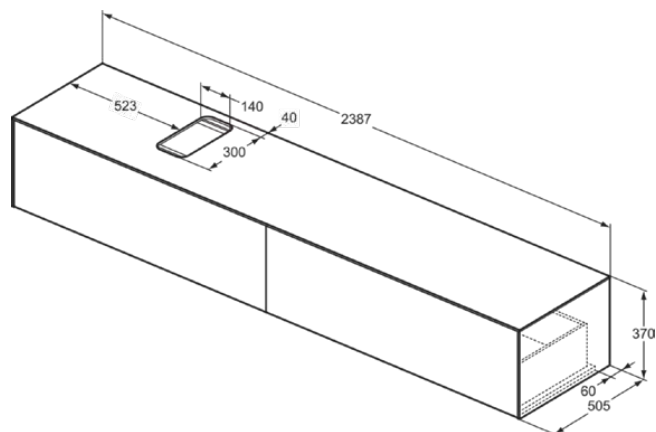

CONCA

T4334Y2

CONCA | Szafka umywalkowa 2387x370x370 mm w antracytowy mat wykończeniu, 2 szuflady | Szuflada z pełnym wyjmowaniem, Otwieranie Push-to-opem, Ciche zamknięcie, Zmontowane, Drewno pozyskiwane w sposób zrównoważony, Fornir drewniany

Obraz i rysunek

Informacje ogólne

Rodzaj produktu:	Meble
Rodzaj produktu podrzędnego:	Szafka umywalkowa
Marka:	Ideal Standard
Nazwa zestawu:	CONCA
Projektant:	Palomba Serafini Associati
Kolor:	Y2 - Antracytowy Mat
Efekt wykończenia powierzchni:	matowy
Wysokość (mm):	370
Szerokość (mm):	2387
Długość / Wysunięcie (mm):	370
Metoda mocowania:	Zestaw montażowy
Waga netto (kg):	79.00
Kod EAN:	8014140464761