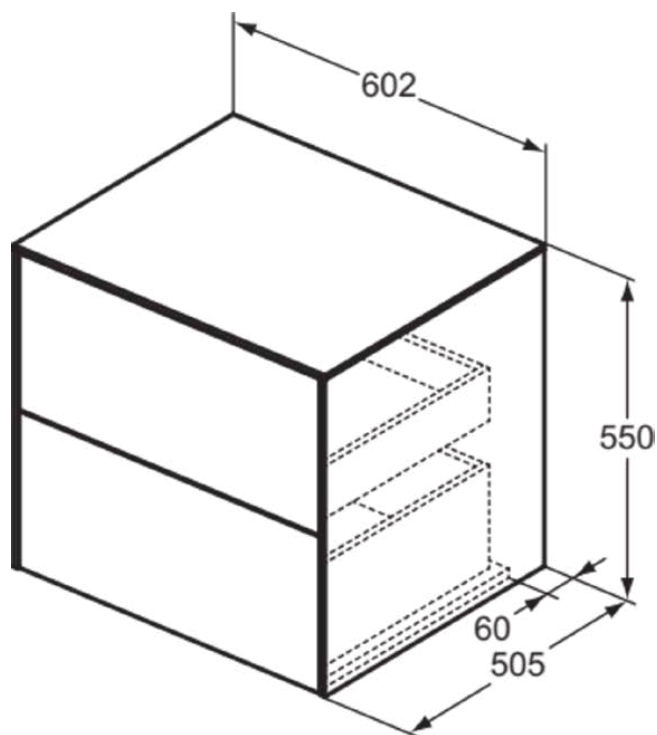

CONCA

T4321Y2

CONCA | Szafka umywalkowa 602x505x550 mm w antracytowy mat wykończeniu, 2 szuflady | Szuflada z pełnym wyjmowaniem, Otwieranie Push-to-opem, Ciche zamknięcie, Zmontowane, Drewno pozyskiwane w sposób zrównoważony, Fornir drewniany

Obraz i rysunek

Informacje ogólne

Rodzaj produktu:	Meble
Rodzaj produktu podrzędnego:	Szafka umywalkowa
Marka:	Ideal Standard
Nazwa zestawu:	CONCA
Projektant:	Palomba Serafini Associati
Kolor:	Y2 - Antracytowy Mat
Efekt wykończenia powierzchni:	matowy
Wysokość (mm):	550
Szerokość (mm):	602
Długość / Wysunięcie (mm):	505
Metoda mocowania:	Zestaw montażowy
Waga netto (kg):	38.00
Kod EAN:	8014140463986