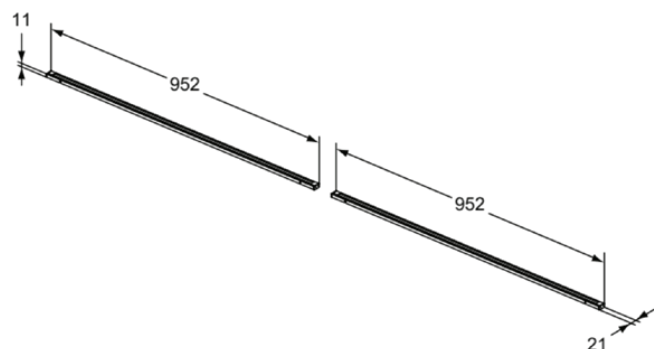

CONCA

T4310Y2

CONCA | Listwa oświetleniowa do szuflady 952x21x11 mm w antracytowy mat wykończeniu | Zasilane z sieci

Obraz i rysunek

Informacje ogólne

Rodzaj produktu:	Akcesoria meblowe
Rodzaj produktu podrzędnego:	Listwa oświetleniowa do szuflady
Marka:	Ideal Standard
Nazwa zestawu:	CONCA
Projektant:	Palomba Serafini Associati
Kolor:	Y2 - Antracytowy Mat
Efekt wykończenia powierzchni:	matowy
Wysokość (mm):	11
Szerokość (mm):	952
Długość / Wysunięcie (mm):	21
Waga netto (kg):	2.60
Kod EAN:	8014140463368