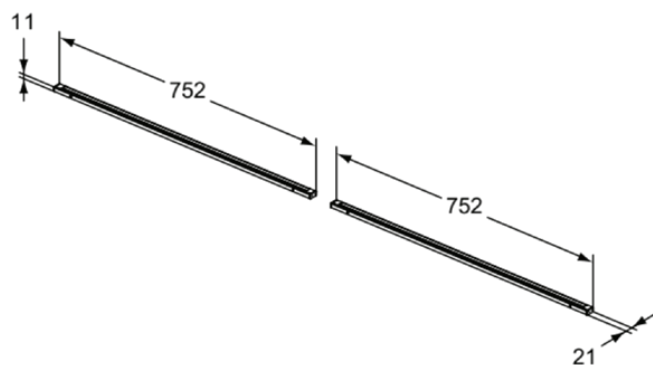

CONCA

T4309Y2

CONCA | Listwa oświetleniowa do szuflady 752x21x11 mm w antracytowy mat wykończeniu | Zasilane z sieci

Obraz i rysunek

Informacje ogólne

Rodzaj produktu:	Akcesoria meblowe
Rodzaj produktu podrzędnego:	Listwa oświetleniowa do szuflady
Marka:	Ideal Standard
Nazwa zestawu:	CONCA
Projektant:	Palomba Serafini Associati
Kolor:	Y2 - Antracytowy Mat
Efekt wykończenia powierzchni:	matowy
Wysokość (mm):	11
Szerokość (mm):	752
Długość / Wysunięcie (mm):	21
Waga netto (kg):	2.20
Kod EAN:	8014140463351