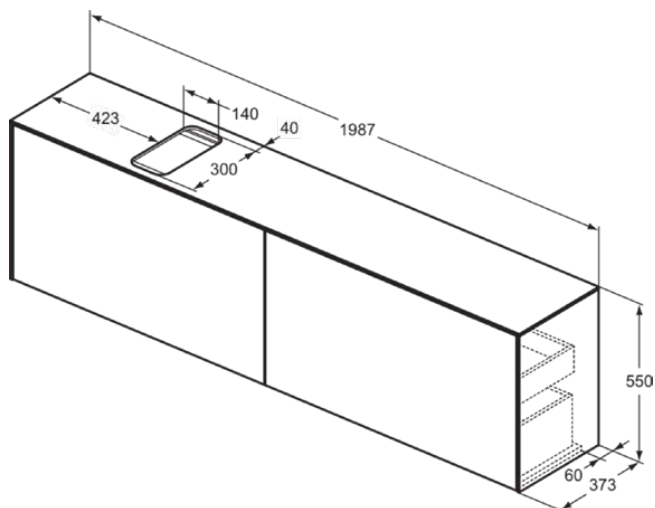

## T3998Y6

CONCA | Szafka umywalkowa 1987x373x550 mm w jasny dąb wykończeniu, 4 szuflady  
| Szuflada z pełnym wyjmowaniem, Otwieranie Push-to-opem, Ciche zamknięcie,  
Zmontowane, Drewno pozyskiwane w sposób zrównoważony, Fornir drewniany

### Informacje ogólne

Rodzaj produktu:	Meble
Rodzaj produktu podrzędnego:	Szafka umywalkowa
Marka:	Ideal Standard
Nazwa zestawu:	CONCA
Projektant:	Palomba Serafini Associati
Kolor:	Y6 - Jasny Dąb
Efekt wykończenia powierzchni:	matowy
Wysokość (mm):	550
Szerokość (mm):	1987
Długość / Wysunięcie (mm):	373
Metoda mocowania:	Zestaw montażowy
Waga netto (kg):	77.50
Kod EAN:	8014140463085