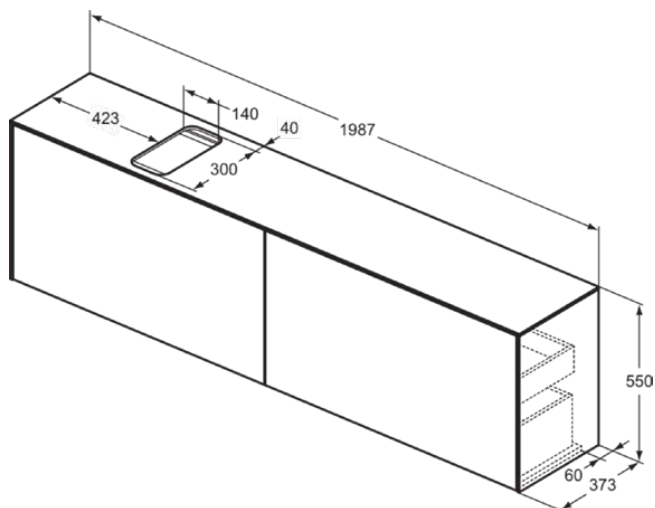

## T3998Y5

CONCA | Szafka umywalkowa 1987x373x550 mm w ciemny orzech wykończeniu, 4 szuflady | Szuflada z pełnym wyjmowaniem, Otwieranie Push-to-opem, Ciche zamknięcie, Zmontowane, Drewno pozyskiwane w sposób zrównoważony, Fornir drewniany

### Informacje ogólne

Rodzaj produktu:	Meble
Rodzaj produktu podrzędnego:	Szafka umywalkowa
Marka:	Ideal Standard
Nazwa zestawu:	CONCA
Projektant:	Palomba Serafini Associati
Kolor:	Y5 - Ciemny Orzech
Efekt wykończenia powierzchni:	matowy
Wysokość (mm):	550
Szerokość (mm):	1987
Długość / Wysunięcie (mm):	373
Metoda mocowania:	Zestaw montażowy
Waga netto (kg):	77.50
Kod EAN:	8014140463078