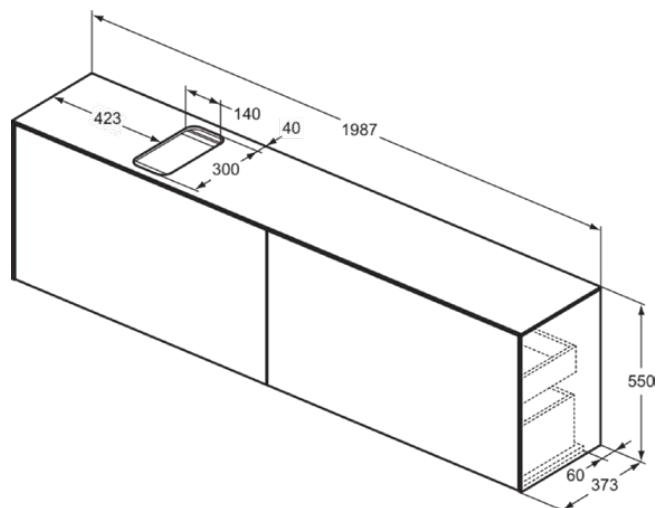

CONCA

T3998Y4

CONCA | Szafka umywalkowa 1987x373x550 mm w opalany dąb wykończeniu, 4 szuflady
| Szuflada z pełnym wyjmowaniem, Otwieranie Push-to-opem, Ciche zamknięcie,
Zmontowane, Drewno pozyskiwane w sposób zrównoważony, Fornir drewniany

Obraz i rysunek

Informacje ogólne

Rodzaj produktu:	Meble
Rodzaj produktu podrzędnego:	Szafka umywalkowa
Marka:	Ideal Standard
Nazwa zestawu:	CONCA
Projektant:	Palomba Serafini Associati
Kolor:	Y4 - Opalany Dąb
Efekt wykończenia powierzchni:	matowy
Wysokość (mm):	550
Szerokość (mm):	1987
Długość / Wysunięcie (mm):	373
Metoda mocowania:	Zestaw montażowy
Waga netto (kg):	77.50
Kod EAN:	8014140463061