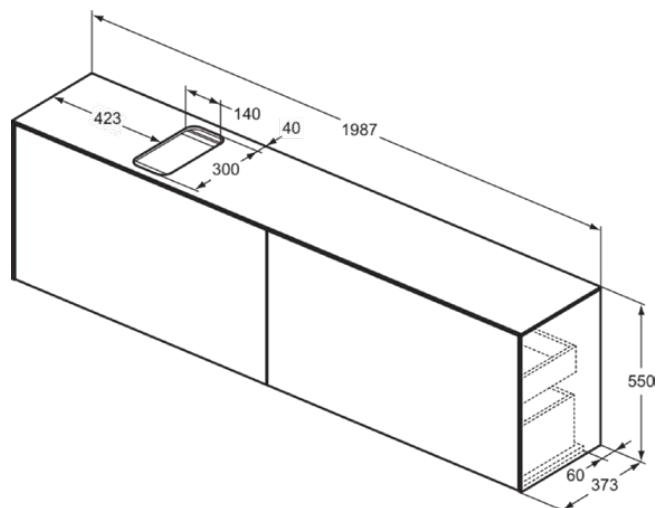

CONCA

T3998Y3

CONCA | Szafka umywalkowa 1987x373x550 mm w matowy zachód słońca wykończeniu, 4 szuflady | Szuflada z pełnym wyjmowaniem, Otwieranie Push-to-opem, Ciche zamknięcie, Zmontowane, Drewno pozyskiwane w sposób zrównoważony, Fornir drewniany

Obraz i rysunek

Informacje ogólne

Rodzaj produktu:	Meble
Rodzaj produktu podrzędnego:	Szafka umywalkowa
Marka:	Ideal Standard
Nazwa zestawu:	CONCA
Projektant:	Palomba Serafini Associati
Kolor:	Y3 - Matowy Zachód Słońca
Efekt wykończenia powierzchni:	matowy
Wysokość (mm):	550
Szerokość (mm):	1987
Długość / Wysunięcie (mm):	373
Metoda mocowania:	Zestaw montażowy
Waga netto (kg):	77.50
Kod EAN:	8014140463054